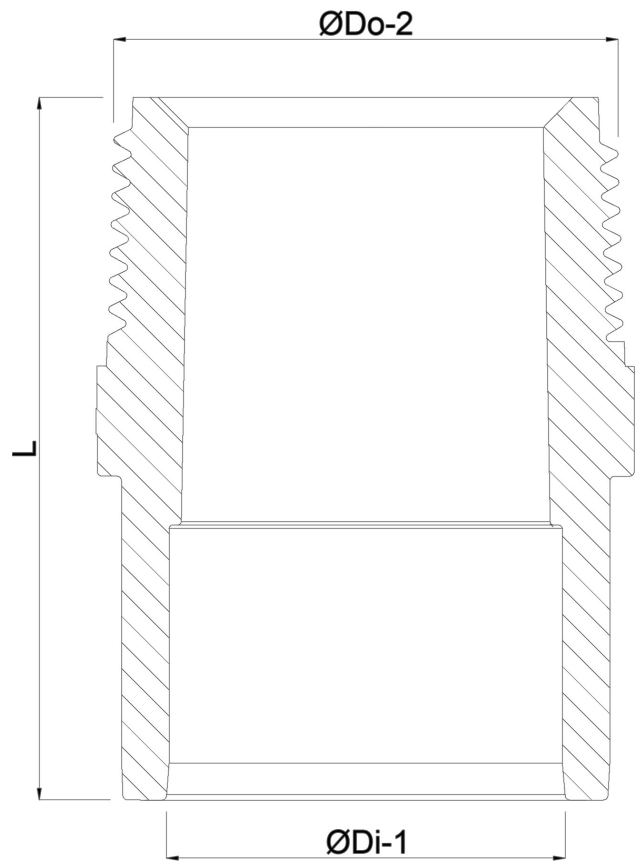

**VDL Gewindenippel PVC-U 50  
mm x 1 1/2" Klebemuffe x  
Außengewinde 10bar Grau  
(7018154)**

**V-L Van de Lande**

# TECHNISCHE DATEN

Farbe	Grau
Werkstoff	PVC-U
Anschluss	Klebemuffe x Außengewinde
Arbeitsdruck	10 bar
Maß	50 mm x 1 1/2"
Länge	65 mm

# ABMESSUNGEN

F-2	23 mm
L	65 mm
P-1	31 mm
T	12 mm
ØDi-1	50 mm
ØDo-2	2"

**Generiert am: 25.05.2026**

bevo Vertriebs GmbH  
Industriestraße 18  
32602 VLOTHO-EXTER  
Deutschland  
+49 (0) 5228 959 0  
[info@bevo.com](mailto:info@bevo.com)  
<http://www.bevo.com>