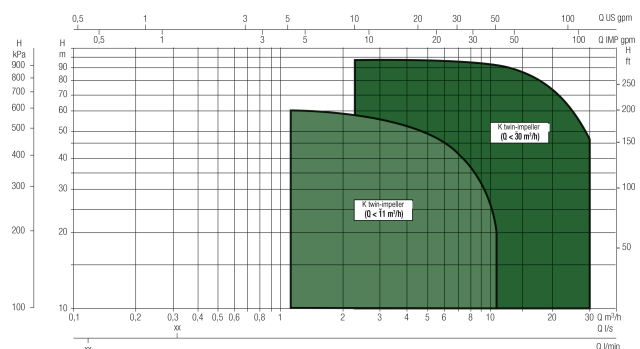

**DAB Kreiselpumpe Gusseisen
2" x 1 1/4" 12bar 400VAC Grün
Typ K 70/300 T 400D/50 EUE
IE3 (7037864)**

TECHNISCHE DATEN

Farbe Grün

Werkstoff Gusseisen

Länge 458 mm

Breite 174 mm

Leistung 6.9 kW

Höhe 203 mm

L 595 mm

Mr 182 mm

O 14 mm

W-1 270 mm

ØDi-1 2 "

ØDi-2 1 1/4 "

Generiert am: 27.05.2026

bevo Vertriebs GmbH
Industriestraße 18
32602 VLOTHO-EXTER
Deutschland
+49 (0) 5228 959 0
info@bevo.com
<http://www.bevo.com>