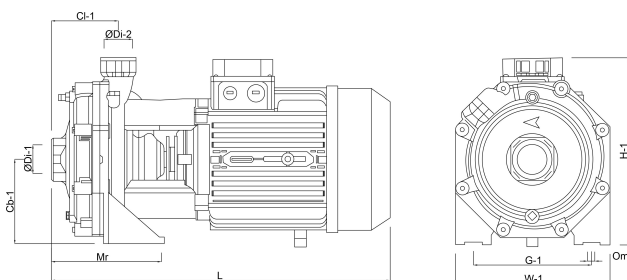

**DAB Kreiselpumpe Gusseisen
2" x 1 1/4" 12bar 400VAC Grün
Typ K 70/300 T 400D/50 EUE
IE3 (7037864)**

TECHNISCHE DATEN

Farbe Grün

Werkstoff Gusseisen

Länge 458 mm

Breite 174 mm

Leistung 6.9 kW

Höhe 203 mm

Minimale Mediumtemperatur -15 °C
(kontinuierlich)

Saug

2 "

ABMESSUNGEN

Cb-1 160 mm

Cl-1 122 mm

G-1 210 mm

H-1 500 mm

L 595 mm

Mr 182 mm

O 14 mm

W-1 270 mm

ØDi-1 2 "

ØDi-2 1 1/4 "

Generiert am: 27.05.2026

bevo Vertriebs GmbH
Industriestraße 18
32602 VLOTHO-EXTER
Deutschland
+49 (0) 5228 959 0
info@bevo.com
<http://www.bevo.com>