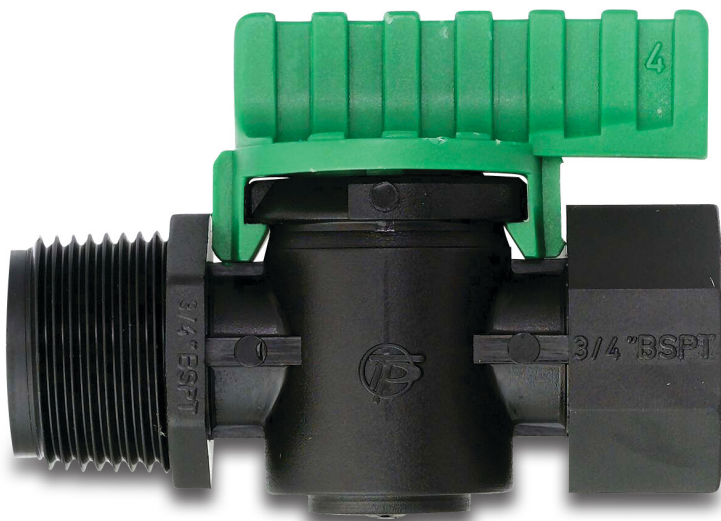

Tavlit Absperrhahn PP 3/4" Außengewinde x Innengewinde 8bar (7033668)

TECHNISCHE DATEN

Werkstoff

PP

Anschluss

Außengewinde x Innengewinde

Arbeitsdruck

8 bar