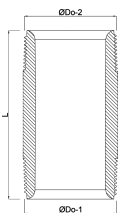

**Profec Nr. 23 Rohrnippel Stahl
Schwarz 2 1/2" Außengewinde
16bar 100 mm (1168100)**

TECHNISCHE DATEN

Werkstoff Stahl Schwarz

Anschluss Außengewinde

DIN Norm DIN 2982

Fitting Nr. Nr. 23

Arbeitsdruck 16 bar

Maß 2 1/2"

Länge 100 mm

ABMESSUNGEN

L 100 mm

ØDi-1 68.9 mm

ØDi-2 68.9 mm

ØDo-1 2 1/2 "

ØDo-2 2 1/2 "