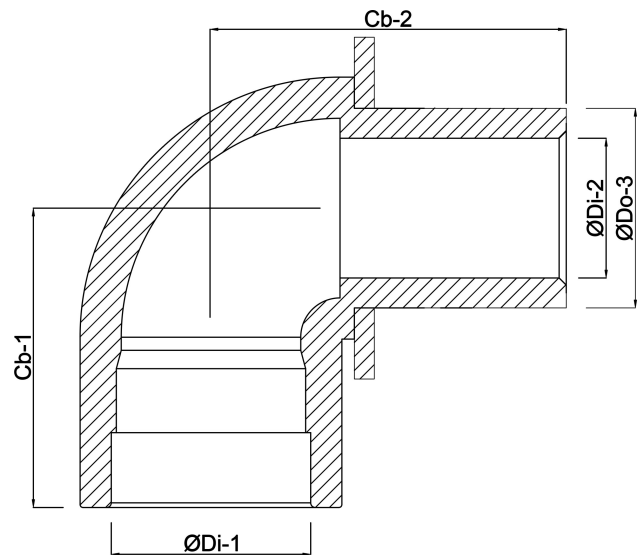

**Profec Winkel 90°, reduziert
PVC-U 40/50 mm x 50 mm
Klebemuffe/Klebestutzen x
Klebemuffe 10bar Grau
(0110097)**

TECHNISCHE DATEN

Farbe	Grau
Werkstoff	PVC-U
Anschluss	Klebemuffe/Klebestutzen x Klebemuffe
Arbeitsdruck	10 bar
Maß	40/50 mm x 50 mm

ABMESSUNGEN

Cb-1	47 mm
Cb-2	55.5 mm
ØDi-1	50 mm
ØDi-2	40 mm
ØDo-3	40 mm
β	90 °

Generiert am: 22.05.2026

bevo Vertriebs GmbH
Industriestraße 18
32602 VLOTHO-EXTER
Deutschland
+49 (0) 5228 959 0
info@bevo.com
<http://www.bevo.com>