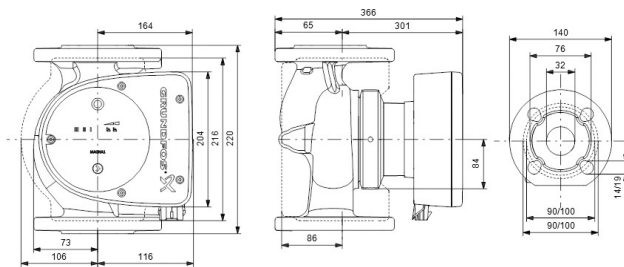

# TECHNISCHE DATEN

Farbe	Schwarz/Rot
Werkstoff	Gusseisen
Pumpengehäuse	Gusseisen
Material Laufrad 1	PES glasfaserverstärkt
Anschluss	DIN Flansch
Spannung	230VAC
Max. Temperatur	110 °C
Minimale Mediumtemperatur (kontinuierlich)	-15 °C
Laufräder	1
Herz	50 Hz
Maximale Umgebungstemperatur	40 °C
Arbeitsdruck	10 bar
Minimale Umgebungstemperatur	0 °C
Typ	MAGNA1 32-120F EuP ready
Max. Förderhöhe	12 M

Maß

DN32

Ampere

1.48 A