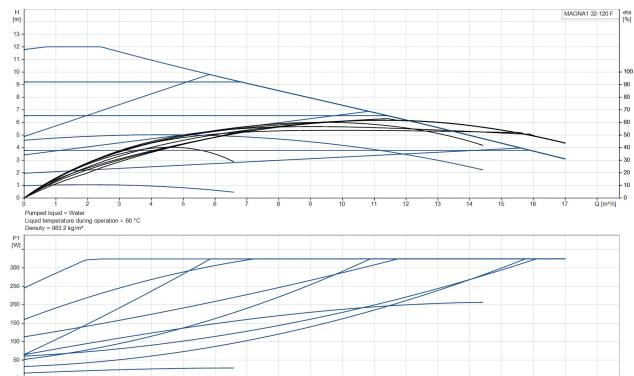

Maß

DN32

Ampere

1.48 A

PRODUKTINFORMATIONEN

Die neue MAGNA1 ist die einfache Lösung für einen guten Job. Sie ist die perfekte Wahl, wenn es darum geht, ältere Umwälzpumpen zu ersetzen, und dank ihrer Konformität mit der EuP 2015-Richtlinie sind erhebliche Energieeinsparungen eine Realität. Die ideale Wahl für einfache Leistungsanforderungen in Anwendungen, bei denen eine einfache Systemsteuerung und -überwachung erforderlich ist. Überwachung durch Fehlerrelais für mehr Sicherheit. Digitaler Start/Stop-Eingang zur Fernsteuerung der Pumpe. Kontinuierlicher Betrieb und reduzierte Stillstandszeiten mit drahtloser Zwillingspumpenfunktion (verfügbar für Doppelpumpen). Hohe Energieeffizienz führt zu erheblichen Energieeinsparungen. Einfache Installation und Bedienung dank der übersichtlichen Benutzeroberfläche. Wartungsfrei durch Spaltrohrkonstruktion. MAGNA1 ist die einfache und effiziente Wahl für die meisten Anwendungen, einschließlich Heizung, Hauptpumpe, Mischkreise, Heizflächen, Kühlung, Klimatisierung, Erdwärmepumpensysteme und kleinere Kältemaschinenanwendungen.

Merkmale:

- Proportionale Druckregelung.
- Konstante Druckregelung.
- Betrieb mit konstanter Kennlinie/konstanter Drehzahl.
- Kein externer Motorschutz notwendig.
- Dämmschalen im Lieferumfang der Einzelpumpen für Heizungsanlagen.
- Großer Temperaturbereich durch thermische Trennung von Schaltkasten und Fördermedium.