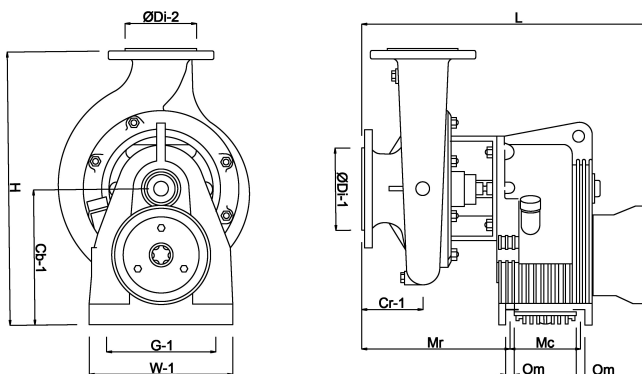

# TECHNISCHE DATEN

Farbe Grün

Werkstoff Gusseisen

Material Laufrad 1 Gusseisen

Anschluss DIN Flansch

Max. Temperatur 60 °C

Typ T4-125

Leistung 90 PS

# ABMESSUNGEN

Cb-1 277 mm

Cr-1 120 mm

G-1 270 mm

H 550 mm

H-1 550 mm

L 567 mm

Mc 150 mm

Mr 294 mm

O 18 mm

W-1 300 mm

ØDi-1 125 mm

ØDi-2 100 mm