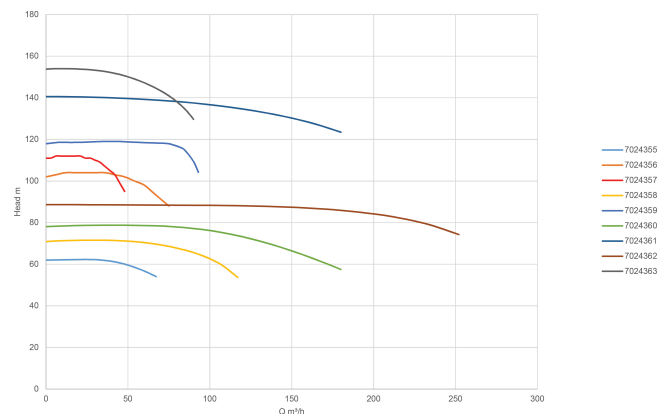

H 550 mm

H-1 550 mm

L 567 mm

Mc 150 mm

Mr 294 mm

O 18 mm

W-1 300 mm

ØDi-1 125 mm

ØDi-2 100 mm

PRODUKTINFORMATIONEN

Die traktorgetriebenen Pumpen vom Typ T sind mit einem E Laufrad ausgestattet, welches Höchstdruck liefert. Für alternative Antriebsarten wenden Sie sich bitte an uns .

Für die T-Typen wurde das Standardübersetzungsverhältnis (PTO) ausgewählt. Für andere Übersetzungsverhältnisse wenden Sie sich bitte an uns. Um das richtige Übersetzungsverhältnis mit der höchsten Effizienz auszuwählen, halten sie bitte die Informationen zu Traktor- und Drehmoment bereit .