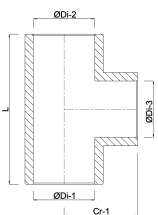

# TECHNISCHE DATEN

Farbe Grau

Werkstoff PVC-U

Anschluss Klebemuffe

Maß 25 mm

Arbeitsdruck 16 bar

# ABMESSUNGEN

Gietvorm spritzgegossenen

L 64 mm

ØDi-1 25 mm

ØDi-2 25 mm

ØDi-3 25 mm

Cr-1 32 mm

β 90 °