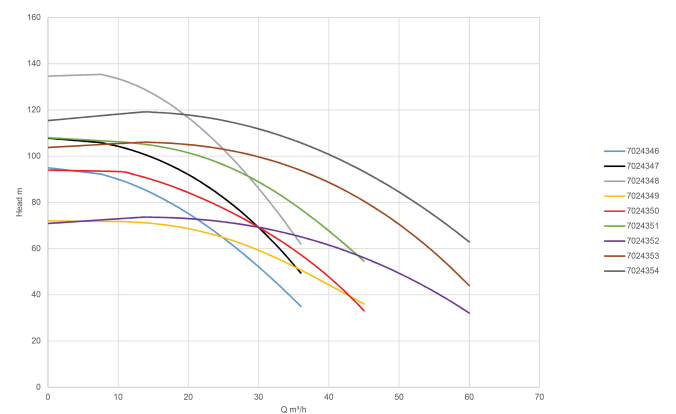

**Rovatti Mehrstufige
Kreiselpumpe Gusseisen DN65
x DN50 DIN Flansch 400VAC
Grün Typ ME 20KV65-42/3
(7024353)**

rovatti pompe

TECHNISCHE DATEN

Farbe Grün

Werkstoff Gusseisen

Welle Stahl

Anschluss DIN Flansch

Cr-1 190 mm

G-1 225 mm

G-2 225

L 1105 mm

Lb 595 mm

O 18 mm

ØDi-1 65 mm

ØDi-2 50 mm

PRODUKTINFORMATIONEN

Die ME (Europa) Vertical Serie bietet hocheffiziente Pumpen .

Der Zulauf befindet sich nicht auf der gleichen Höhe wie der Auslauf, da das Pumpengehäuse einwandig ist, was diese Pumpe im Vergleich zu doppelwandigen Pumpen preisgünstiger macht. Diese Serie kann nicht mit einem Inline Ein- und Ausgang geliefert werden. Sollten Sie daran interessiert sein finden Sie weitere Informationen bei der Europa-Horizontal Serie mit identischer Kapazität .