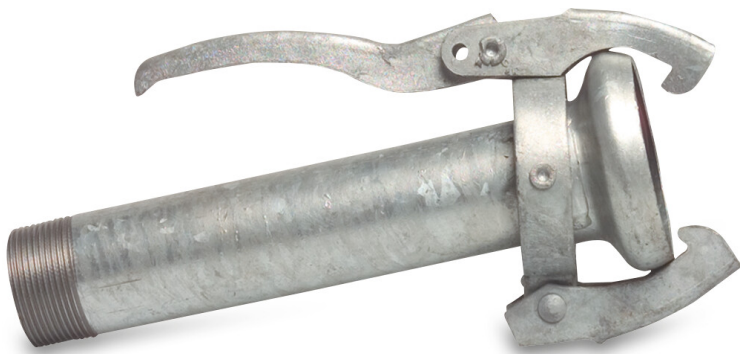

Schnellkupplung Stahl
Verzinkt 159 mm x 2 1/2" M-
Teil Kardan x Außengewinde
Typ Kardan (0200337)

TECHNISCHE DATEN

Typ	Kardan
Werkstoff	Stahl
Oberflächenbehandlung	Verzinkt
Anschluss	M-Teil Kardan x Außengewinde
Maß	159 mm x 2 1/2"
Länge	380 mm
Außen ø	221 mm