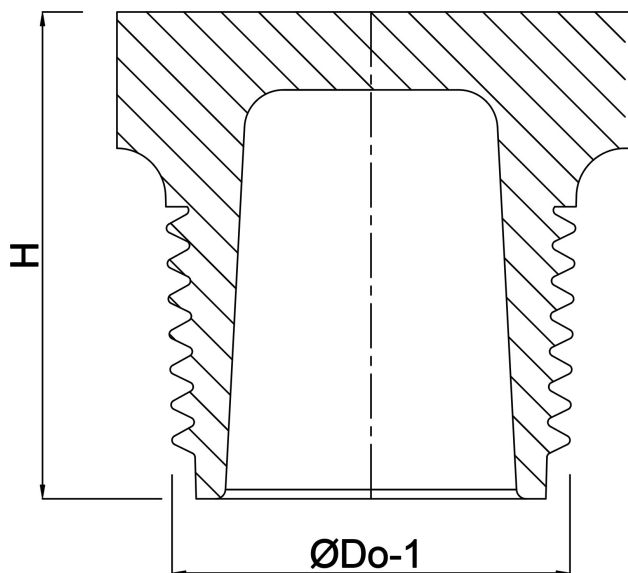

Stopfen PVC-U 1 1/2"
Außengewinde 10bar Weiß
(0180141)

TECHNISCHE DATEN

Farbe	Weiß
Werkstoff	PVC-U
Anschluss	Außengewinde
Arbeitsdruck	10 bar
Maß	1 1/2"

ABMESSUNGEN

H	34 mm
ØDo-1	1 1/2 "

Generiert am: 23.05.2026