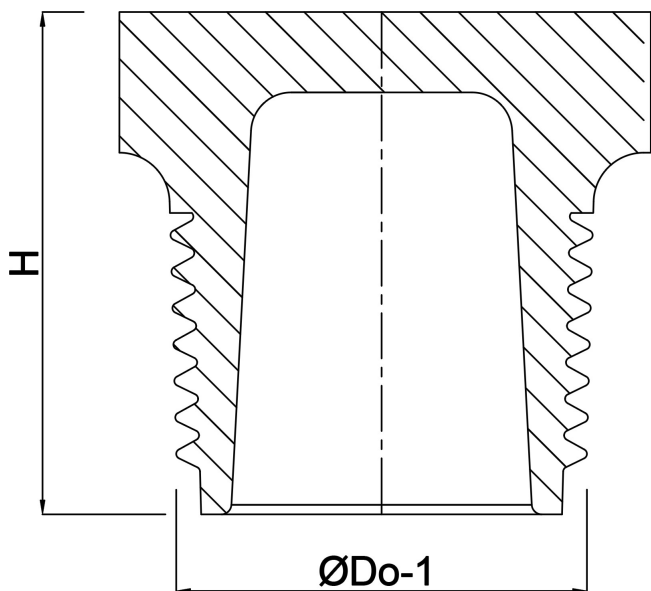

Stopfen PVC-U 1 1/2"
Außengewinde 10bar Weiß
(0180141)

TECHNISCHE DATEN

Farbe	Weiß
Werkstoff	PVC-U
Anschluss	Außengewinde
Arbeitsdruck	10 bar
Maß	1 1/2"

ABMESSUNGEN

H	34 mm
ØDo-1	1 1/2"

Generiert am: 13.03.2026