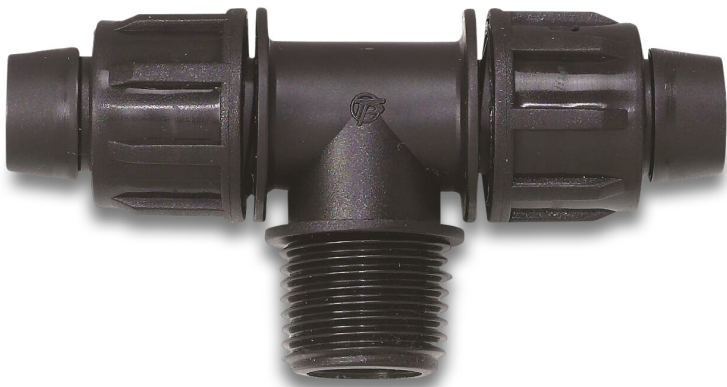

# Tavlit T-Stück 90° PP 16/17 mm x 16/17 mm x 1/2" Tape x Tape x Außengewinde 8bar (7034747)

# TECHNISCHE DATEN

Werkstoff	PP
Anschluss	Tape x Tape x Außengewinde
Arbeitsdruck	8 bar
Maß	16/17 mm x 16/17 mm x 1/2"

**Generiert am: 27.05.2026**

bevo Vertriebs GmbH  
Industriestraße 18  
32602 VLOTHO-EXTER  
Deutschland  
+49 (0) 5228 959 0  
[info@bevo.com](mailto:info@bevo.com)  
<http://www.bevo.com>