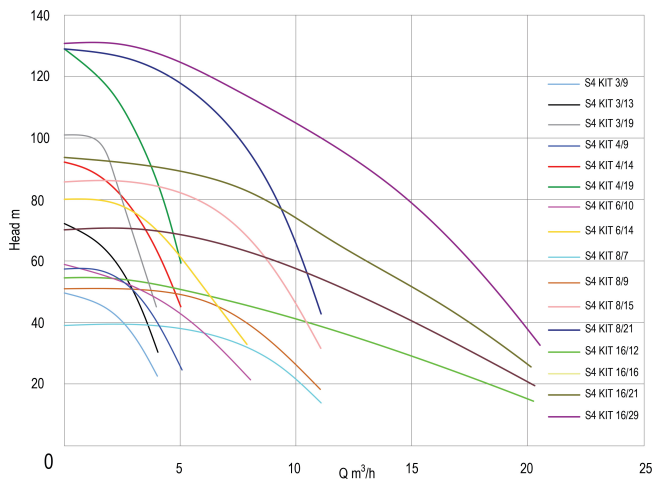

**DAB Brunnenpumpe Edelstahl
304 2" Innengewinde 4,6A
400VAC mit 15m Kabel Typ S4
KIT 8/9 (7033399)**

TECHNISCHE DATEN

Werkstoff Edelstahl 304

Pumpengehäuse Edelstahl 304

Material Laufrad 1 Technopolymer A

Leistung 2 PS

Modell mit 15m Kabel

Maß 2"

Gewicht 14.8 kg

Leistung 1.5 kW

Förderhöhe 54

Höhe 985 mm

Ampere 4,6 A

Max Durchfluss 10.8 m³/h

Packungsgröße L/B/H 120 x 120 x 1085 mm

Generiert am: 24.04.2026

bevo Vertriebs GmbH
Industriestraße 18
32602 VLOTHO-EXTER
Deutschland
+49 (0) 5228 959 0
info@bevo.com
<http://www.bevo.com>