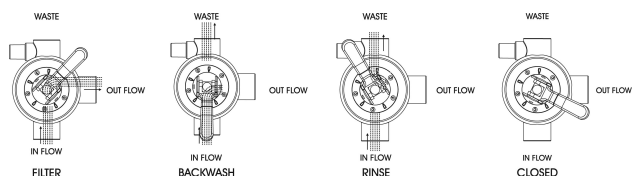

**Flotide Mehrwegeventile 1  
1/2" Innengewinde 4bar  
Schwarz für top mount Filter 6-  
Wege Typ Mega MFV 6-wege  
Schelle Ventil (0892725)**

**FLOTIDE**

# TECHNISCHE DATEN

Farbe	Schwarz
Typ	Mega MFV 6-wege Schelle Ventil
Ausführung	für top mount Filter
Anschluss	Innengewinde
Arbeitsdruck	4 bar
Max. Temp.	50 °C
Modell	6-Wege
Durchfluss	17 30mj/cm <sup>2</sup>
Maß	1 1/2"