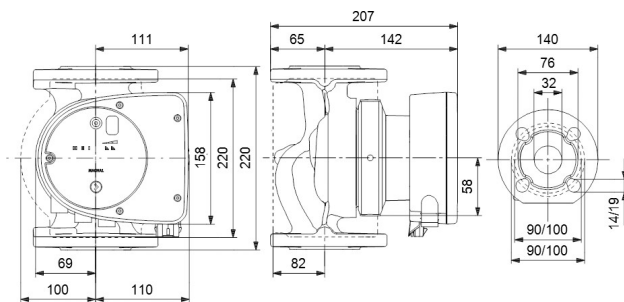

**Grundfos Umwälzpumpe mit
variabler Drehzahl Edelstahl
DN32 DIN Flansch 10bar 1.22A
230VAC Schwarz/Rot Typ
MAGNA1 32-80FN EuP ready
(7039262)**

GRUNDFOS 

TECHNISCHE DATEN

Farbe	Schwarz/Rot
Werkstoff	Edelstahl
Pumpengehäuse	Edelstahl
Material Laufrad 1	PES glasfaserverstärkt
Anschluss	DIN Flansch
Spannung	230VAC
Max. Temperatur	110 °C
Minimale Mediumtemperatur (kontinuierlich)	-15 °C
Laufräder	1
Herz	50 Hz
Maximale Umgebungstemperatur	40 °C
Arbeitsdruck	10 bar
Minimale Umgebungstemperatur	0 °C
Typ	MAGNA1 32-80FN EuP ready
Max. Förderhöhe	8 M

Maß

DN32

Ampere

1.22 A

PRODUKTINFORMATIONEN

Die neue MAGNA1 ist die einfache Lösung für einen guten Job. Sie ist die perfekte Wahl, wenn es darum geht, ältere Umwälzpumpen zu ersetzen, und dank ihrer Konformität mit der EuP 2015-Richtlinie sind erhebliche Energieeinsparungen eine Realität. Die ideale Wahl für einfache Leistungsanforderungen in Anwendungen, bei denen eine einfache Systemsteuerung und -überwachung erforderlich ist. Überwachung durch Fehlerrelais für mehr Sicherheit. Digitaler Start/Stop-Eingang zur Fernsteuerung der Pumpe. Kontinuierlicher Betrieb und reduzierte Stillstandszeiten mit drahtloser Zwillingpumpenfunktion (verfügbar für Doppelpumpen). Hohe Energieeffizienz führt zu erheblichen Energieeinsparungen. Einfache Installation und Bedienung dank der übersichtlichen Benutzeroberfläche. Wartungsfrei durch Spaltrohrkonstruktion. MAGNA1 ist die einfache und effiziente Wahl für die meisten Anwendungen, einschließlich Heizung, Hauptpumpe, Mischkreise, Heizflächen, Kühlung, Klimatisierung, Erdwärmepumpensysteme und kleinere Kältemaschinenanwendungen.