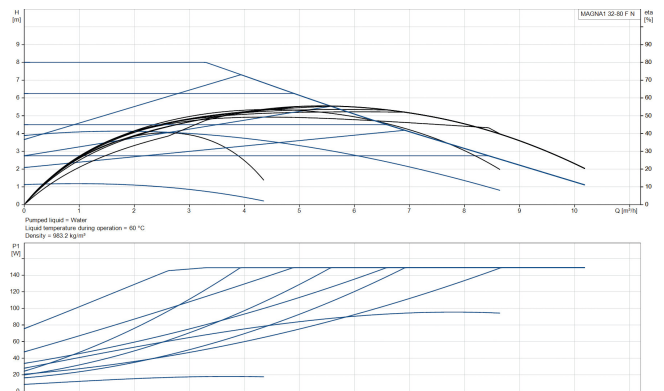

**Grundfos Umwälzpumpe mit
variabler Drehzahl Edelstahl
DN32 DIN Flansch 10bar 1.22A
230VAC Schwarz/Rot Typ
MAGNA1 32-80FN EuP ready
(7039262)**

GRUNDFOS 

TECHNISCHE DATEN

Farbe	Schwarz/Rot
Werkstoff	Edelstahl
Pumpengehäuse	Edelstahl
Material Laufrad 1	PES glasfaserverstärkt
Anschluss	DIN Flansch
Spannung	230VAC
Max. Temperatur	110 °C
Minimale Mediumtemperatur (kontinuierlich)	-15 °C
Laufräder	1
Herz	50 Hz
Maximale Umgebungstemperatur	40 °C
Arbeitsdruck	10 bar
Minimale Umgebungstemperatur	0 °C
Typ	MAGNA1 32-80FN EuP ready
Maß	DN32

PRODUKTINFORMATIONEN

Die neue MAGNA1 ist die einfache Lösung für einen guten Job. Sie ist die perfekte Wahl, wenn es darum geht, ältere Umwälzpumpen zu ersetzen, und dank ihrer Konformität mit der EuP 2015-Richtlinie sind erhebliche Energieeinsparungen eine Realität. Die ideale Wahl für einfache Leistungsanforderungen in Anwendungen, bei denen eine einfache Systemsteuerung und -überwachung erforderlich ist. Überwachung durch Fehlerrelais für mehr Sicherheit. Digitaler Start/Stop-Eingang zur Fernsteuerung der Pumpe. Kontinuierlicher Betrieb und reduzierte Stillstandszeiten mit drahtloser Zwillingspumpenfunktion (verfügbar für Doppelpumpen). Hohe Energieeffizienz führt zu erheblichen Energieeinsparungen. Einfache Installation und Bedienung dank der übersichtlichen Benutzeroberfläche. Wartungsfrei durch Spaltrohrkonstruktion. MAGNA1 ist die einfache und effiziente Wahl für die meisten Anwendungen, einschließlich Heizung, Hauptpumpe, Mischkreise, Heizflächen, Kühlung, Klimatisierung, Erdwärmepumpensysteme und kleinere Kältemaschinenanwendungen.