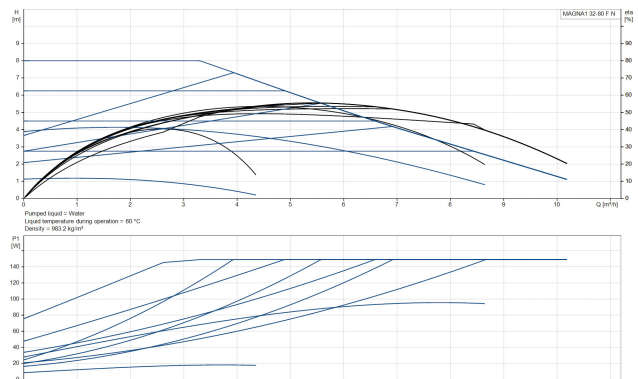

**Grundfos Umwälzpumpe mit
variabler Drehzahl Edelstahl
DN32 DIN Flansch 10bar 1.22A
230VAC Schwarz/Rot Typ
MAGNA1 32-80FN EuP ready
(7039262)**

GRUNDFOS 

TECHNISCHE DATEN

Farbe	Schwarz/Rot
Werkstoff	Edelstahl
Pumpengehäuse	Edelstahl
Material Laufrad 1	PES glasfaserverstärkt
Anschluss	DIN Flansch
Spannung	230VAC
Max. Temperatur	110 °C
Minimale Mediumtemperatur (kontinuierlich)	-15 °C
Laufräder	1
Herz	50 Hz
Maximale Umgebungstemperatur	40 °C
Arbeitsdruck	10 bar
Minimale Umgebungstemperatur	0 °C
Typ	MAGNA1 32-80FN EuP ready
Max. Förderhöhe	8 M

Maß

DN32

Ampere

1.22 A

PRODUKTINFORMATIONEN

Die neue MAGNA1 ist die einfache Lösung für einen guten Job. Sie ist die perfekte Wahl, wenn es darum geht, ältere Umwälzpumpen zu ersetzen, und dank ihrer Konformität mit der EuP 2015-Richtlinie sind erhebliche Energieeinsparungen eine Realität. Die ideale Wahl für einfache Leistungsanforderungen in Anwendungen, bei denen eine einfache Systemsteuerung und -überwachung erforderlich ist. Überwachung durch Fehlerrelais für mehr Sicherheit. Digitaler Start/Stop-Eingang zur Fernsteuerung der Pumpe. Kontinuierlicher Betrieb und reduzierte Stillstandszeiten mit drahtloser Zwillingpumpenfunktion (verfügbar für Doppelpumpen). Hohe Energieeffizienz führt zu erheblichen Energieeinsparungen. Einfache Installation und Bedienung dank der übersichtlichen Benutzeroberfläche. Wartungsfrei durch Spaltrohrkonstruktion. MAGNA1 ist die einfache und effiziente Wahl für die meisten Anwendungen, einschließlich Heizung, Hauptpumpe, Mischkreise, Heizflächen, Kühlung, Klimatisierung, Erdwärmepumpensysteme und kleinere Kältemaschinenanwendungen.