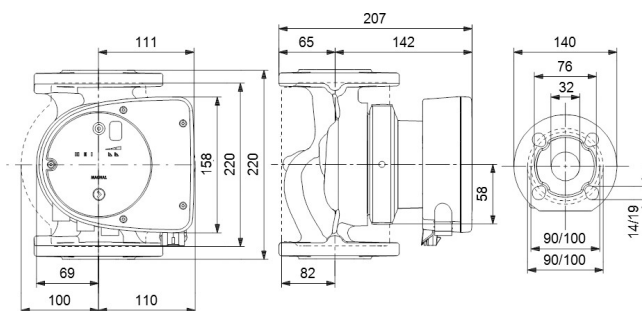

**Grundfos Umwälzpumpe mit
variabler Drehzahl Edelstahl
DN32 DIN Flansch 10bar 1.22A
230VAC Schwarz/Rot Typ
MAGNA1 32-80FN EuP ready
(7039262)**

GRUNDFOS 

TECHNISCHE DATEN

Farbe	Schwarz/Rot
Werkstoff	Edelstahl
Pumpengehäuse	Edelstahl
Material Laufrad 1	PES glasfaserverstärkt
Anschluss	DIN Flansch
Spannung	230VAC
Max. Temperatur	110 °C
Minimale Mediumtemperatur (kontinuierlich)	-15 °C
Laufräder	1
Herz	50 Hz
Maximale Umgebungstemperatur	40 °C
Arbeitsdruck	10 bar
Minimale Umgebungstemperatur	0 °C
Typ	MAGNA1 32-80FN EuP ready
Maß	DN32