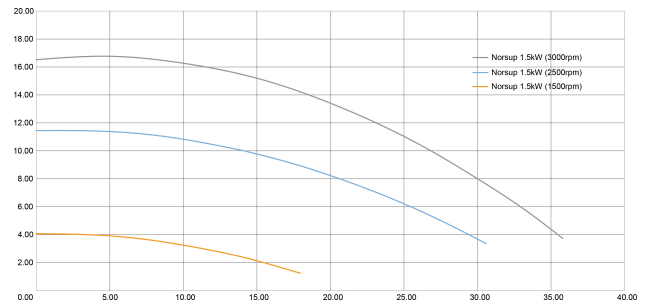

**Norsup Poolpumpe mit
variabler Drehzahl 2" x 1 1/2"
Innengewinde 230VAC
Weiß/BSchwarz Typ Evo Pro
with Modbus 2PS (7035734)**

 **NORSUP 4** YEARS WARRANTY

TECHNISCHE DATEN

Farbe	Weiß/BSchwarz
Typ	Evo Pro with Modbus
Material Laufrad 1	Noryl
Material Dichtung	NBR
Anschluss	Innengewinde
Spannung	230VAC
Max. Temperatur	40 °C
Breite	196 mm
Höhe	301 mm
IP Wert	IP54
Leistung	2 PS
Maß	2" x 1 1/2"
Gewicht	15.6 kg
Leistung	1.5 kW

PRODUKTINFORMATIONEN

Ausgestattet mit einer integrierten Steuerung, kann diese Pumpe individuell auf Ihre Bedürfnisse programmiert werden. Mit der Timerfunktion ist es möglich, bis zu fünf verschiedene Geschwindigkeiten zu bestimmten Tageszeiten einzustellen. Darüber hinaus verfügt die Pumpe über eine Skimmerfunktion, mit der ein Intervall programmiert werden kann, in dem die Pumpe für kurze Zeit mit hoher Geschwindigkeit läuft (z. B. alle drei Stunden für fünf Minuten bei 3000 U/min), um alle Verunreinigungen von der Wasseroberfläche zu entfernen. Der Betrieb mit einer externen Schwimmbadsteuerung über das integrierte Steuerkabel ist ebenfalls möglich. Dank des drehzahlgeregelten Motors kann die Pumpe sehr leise betrieben werden. Die Pumpe kann an bestehende Anschlüsse von Pumpen der folgenden Modelle installiert werden: Badu Bettar, Badu Top II, Badu 90, Badu Magna, Badu Prime usw.

Merkmale:

- Timer mit 5 Geschwindigkeits*Tageseinstellungen möglich
- Skimmerfunktion zur Reinigung der Wasseroberfläche
- Steuerkabel für externe Steuerung
- Bis zu 24 m³ (bei 8m H [m])
- Anschlüsse: 1,5"/ 2" Innengewinde
- Salzwasserbeständigkeit: bis zu 0,4% (4 g / l)
- Isolierung: Klasse F
- Schutzart: IP55
- Schaft: Edelstahl 316
- Deutscher "high spec" Motor
- Einphasenmotor mit Wärmeschutz
- Inklusive Werkzeug zum Öffnen des Siebdeckels
- Permanentmagnet*Motor