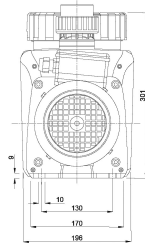

**Norsup Poolpumpe mit
variabler Drehzahl 2" x 1 1/2"
Innengewinde 230VAC
Weiß/BSchwarz Typ Evo Pro
with Modbus 2PS (7035734)**

 **NORSUP 4** YEARS WARRANTY

TECHNISCHE DATEN

Farbe	Weiß/BSchwarz
Typ	Evo Pro with Modbus
Material Laufrad 1	Noryl
Material Dichtung	NBR
Anschluss	Innengewinde
Spannung	230VAC
Max. Temperatur	40 °C
Breite	196 mm
Höhe	301 mm
IP Wert	IP54
Leistung	2 PS
Maß	2" x 1 1/2"
Gewicht	15.6 kg
Leistung	1.5 kW

Merkmale:

- Timer mit 5 Geschwindigkeits*Tageseinstellungen möglich
- Skimmerfunktion zur Reinigung der Wasseroberfläche
- Steuerkabel für externe Steuerung
- Bis zu 24 m³ (bei 8m H [m])
- Anschlüsse: 1,5"/ 2" Innengewinde
- Salzwasserbeständigkeit: bis zu 0,4% (4 g / l)
- Isolierung: Klasse F
- Schutzart: IP55
- Schaft: Edelstahl 316
- Deutscher "high spec" Motor
- Einphasenmotor mit Wärmeschutz
- Inklusive Werkzeug zum Öffnen des Siebdeckels
- Permanentmagnet*Motor

- 4 Jahre Garantie

Empfohlener Pumpenanschluss:

50 mm x 1,5" Art*Nr: 0100432

63 mm x 2" Art*Nr: 0100433

Generiert am: 27.05.2026

bevo Vertriebs GmbH
Industriestraße 18
32602 VLOTHO-EXTER
Deutschland
+49 (0) 5228 959 0
info@bevo.com
<http://www.bevo.com>