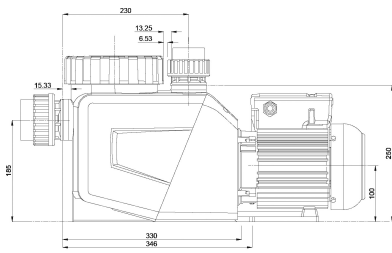

**Norsup Poolpumpe mit
variabler Drehzahl 2" x 1 1/2"
Innengewinde 230VAC
Weiß/BSchwarz Typ Evo Pro
with Modbus 2PS (7035734)**

 **NORSUP 4** YEARS WARRANTY

TECHNISCHE DATEN

Farbe	Weiß/BSchwarz
Typ	Evo Pro with Modbus
Material Laufrad 1	Noryl
Material Dichtung	NBR
Anschluss	Innengewinde
Spannung	230VAC
Max. Temperatur	40 °C
Breite	196 mm
Höhe	301 mm
IP Wert	IP54
Leistung	2 PS
Maß	2" x 1 1/2"
Gewicht	15.6 kg
Leistung	1.5 kW

Merkmale:

- Timer mit 5 Geschwindigkeits*Tageseinstellungen möglich
- Skimmerfunktion zur Reinigung der Wasseroberfläche
- Steuerkabel für externe Steuerung
- Bis zu 24 m³ (bei 8m H [m])
- Anschlüsse: 1,5"/ 2" Innengewinde
- Salzwasserbeständigkeit: bis zu 0,4% (4 g / l)
- Isolierung: Klasse F
- Schutzart: IP55
- Schaft: Edelstahl 316
- Deutscher "high spec" Motor
- Einphasenmotor mit Wärmeschutz
- Inklusive Werkzeug zum Öffnen des Siebdeckels
- Permanentmagnet*Motor

- 4 Jahre Garantie

Empfohlener Pumpenanschluss:

50 mm x 1,5" Art*Nr: 0100432

63 mm x 2" Art*Nr: 0100433

Generiert am: 27.05.2026

bevo Vertriebs GmbH
Industriestraße 18
32602 VLOTHO-EXTER
Deutschland
+49 (0) 5228 959 0
info@bevo.com
<http://www.bevo.com>