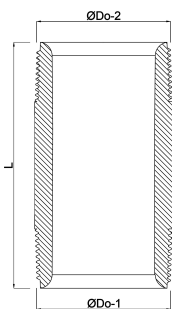

Profec Nr. 23 Rohrnippel
Messing 3/8" Außengewinde
40bar 60 mm (0701805)

TECHNISCHE DATEN

Werkstoff	Messing
Anschluss	Außengewinde
Fitting Nr.	Nr. 23
Arbeitsdruck	40 bar
Maß	3/8"
Länge	60 mm

ABMESSUNGEN

L	60 mm
ØDo-1	3/8 "
ØDo-2	3/8 "
F-1	10 mm
F-2	10 mm