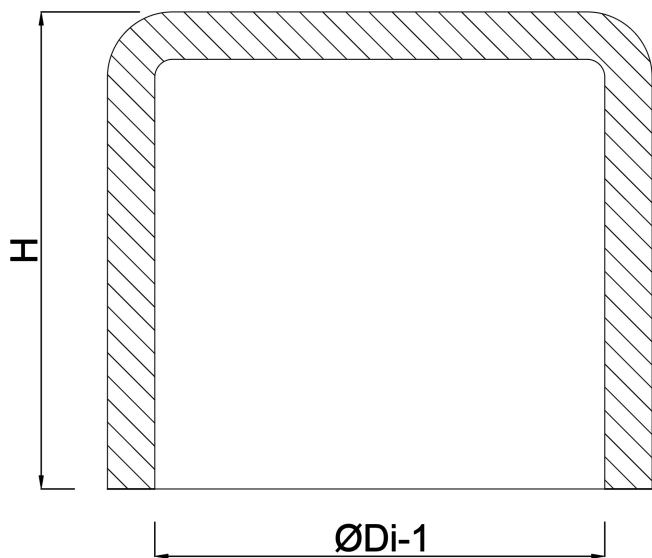

Kappe PVC-U 32 mm
Klebemuffe 16bar Grau
(0110588)

TECHNISCHE DATEN

Farbe Grau

Werkstoff PVC-U

Anschluss Klebemuffe

Maß 32 mm

Arbeitsdruck 16 bar

ABMESSUNGEN

H 29 mm

ØDi-1 32 mm

Generiert am: 14.03.2026

bevo Vertriebs GmbH
Industriestraße 18
32602 VLOTHO-EXTER
Deutschland
+49 (0) 5228 959 0
info@bevo.com
<http://www.bevo.com>