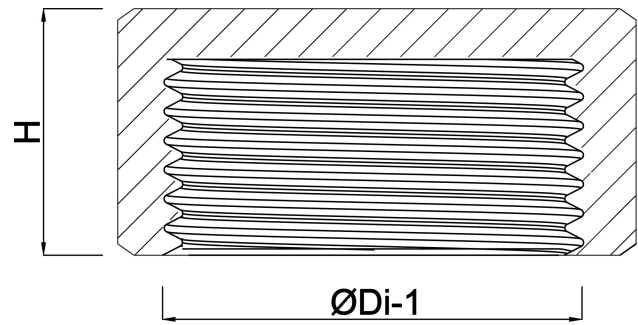

Kappe PP 1" Innengewinde 10bar Grau (0330162)

Generiert am: 23.05.2026

bevo Vertriebs GmbH
Industriestraße 18
32602 VLOTHO-EXTER
Deutschland
+49 (0) 5228 959 0
info@bevo.com
<http://www.bevo.com>