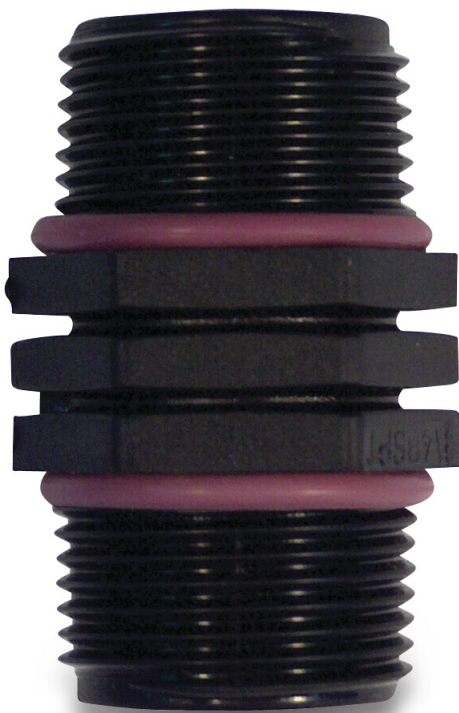

# Tavlit Swivel Nippel PP 2" Außengewinde 10bar Typ Self Seal (7033557)

# TECHNISCHE DATEN

Typ	Self Seal
Werkstoff	PP
Anschluss	Außengewinde
Arbeitsdruck	10 bar
Maß	2"

## PRODUKTINFORMATIONEN

Drehbare Nippel sind speziell für die Montage von Elektroventilen konzipiert. Wird mit kurzem Gewinde geliefert.

**Generiert am: 27.05.2026**

bevo Vertriebs GmbH  
Industriestraße 18  
32602 VLOTHO-EXTER  
Deutschland  
+49 (0) 5228 959 0  
[info@bevo.com](mailto:info@bevo.com)  
<http://www.bevo.com>