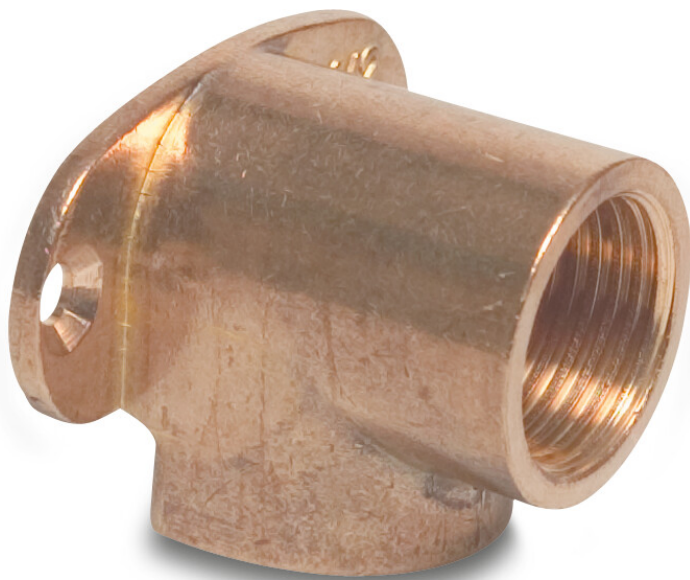

**Profec Nr. 471 Wandwinkel 90°  
Messing 3/4" Innengewinde  
30bar (0708971)**

# TECHNISCHE DATEN

Werkstoff	Messing
Anschluss	Innengewinde
Fitting Nr.	Nr. 471
Arbeitsdruck	30 bar
Maß	3/4"

**Generiert am: 24.05.2026**

bevo Vertriebs GmbH  
Industriestraße 18  
32602 VLOTHO-EXTER  
Deutschland  
+49 (0) 5228 959 0  
[info@bevo.com](mailto:info@bevo.com)  
<http://www.bevo.com>