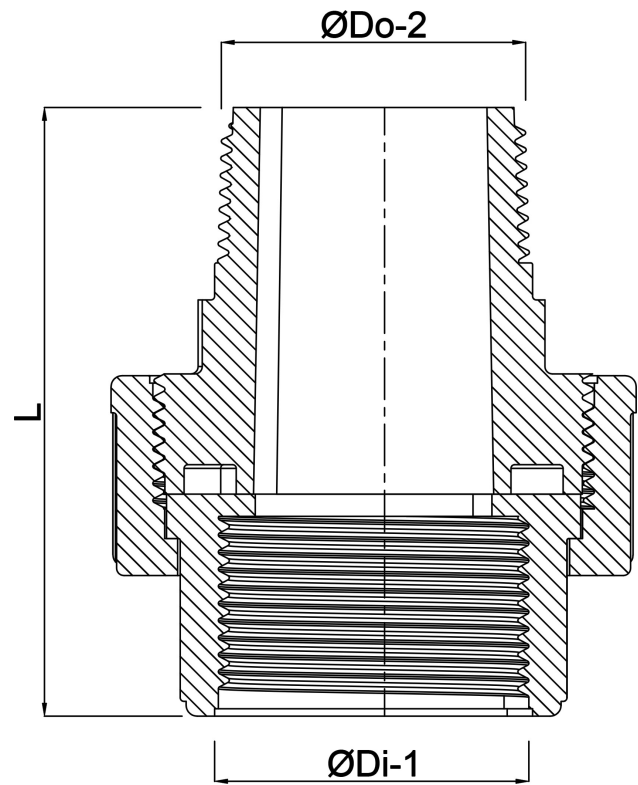

**Profec Verschraubung PVC-U 1
1/2" Innengewinde x
Außengewinde 10bar Grau
(0100104)**

TECHNISCHE DATEN

Farbe	Grau
Werkstoff	PVC-U
Anschluss	Innengewinde x Außengewinde
Arbeitsdruck	10 bar
Maß	1 1/2"

ABMESSUNGEN

Do-n	77 mm
Hi-1	34 mm
L	96 mm
Lb	62 mm
ØDi-1	1 1/2 "
ØDo-2	1 1/2 "

Generiert am: 22.05.2026

bevo Vertriebs GmbH
Industriestraße 18
32602 VLOTHO-EXTER
Deutschland
+49 (0) 5228 959 0
info@bevo.com
<http://www.bevo.com>