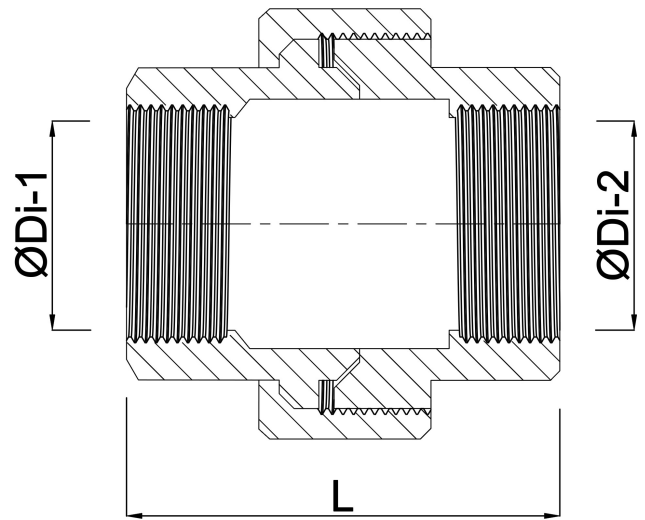

Profec Verschraubung PVC-U 1/2" Innengewinde 10bar Grau (7002139)

Generiert am: 25.05.2026

bevo Vertriebs GmbH
Industriestraße 18
32602 VLOTHO-EXTER
Deutschland
+49 (0) 5228 959 0
info@bevo.com
<http://www.bevo.com>