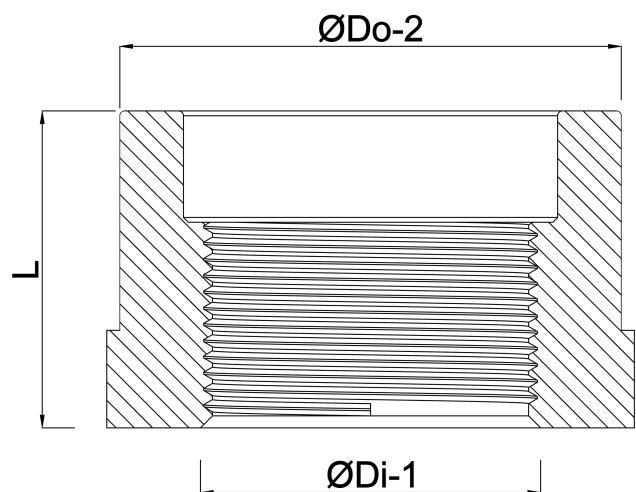

**VDL Reduzierstück PVC-U 200
mm x 6" Klebestutzen x
Innengewinde 16bar Grau
(7018147)**

V-L Van de Lande

TECHNISCHE DATEN

Farbe	Grau
Werkstoff	PVC-U
Anschluss	Klebestutzen x Innengewinde
Maß	200 mm x 6"
Arbeitsdruck	16 bar

ABMESSUNGEN

L	46 mm
ØDi-1	6 "
ØDo-2	200 mm

Generiert am: 24.05.2026

bevo Vertriebs GmbH
Industriestraße 18
32602 VLOTHO-EXTER
Deutschland
+49 (0) 5228 959 0
info@bevo.com
<http://www.bevo.com>