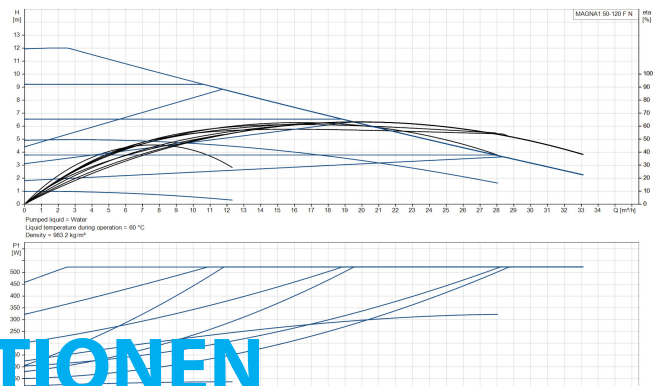

**Grundfos Umwälzpumpe mit
variabler Drehzahl Edelstahl
DN50 DIN Flansch 10bar 2.37A
230VAC Schwarz/Rot Typ
MAGNA1 50-120FN EuP ready
(7039275)**

GRUNDFOS 

TECHNISCHE DATEN

Farbe	Schwarz/Rot
Werkstoff	Edelstahl
Pumpengehäuse	Edelstahl
Material Laufrad 1	PES glasfaserverstärkt
Anschluss	DIN Flansch
Spannung	230VAC
Max. Temperatur	110 °C
Minimale Mediumtemperatur (kontinuierlich)	-15 °C
Laufräder	1
Herz	50 Hz
Maximale Umgebungstemperatur	40 °C
Arbeitsdruck	10 bar
Minimale Umgebungstemperatur	0 °C
Typ	MAGNA1 50-120FN EuP ready
Max. Förderhöhe	12 M

Maß

DN50

Ampere

2.37 A

PRODUKTINFORMATIONEN

Die neue MAGNA1 ist die einfache Lösung für einen guten Job. Sie ist die perfekte Wahl, wenn es darum geht, ältere Umwälzpumpen zu ersetzen, und dank ihrer Konformität mit der EuP 2015-Richtlinie sind erhebliche Energieeinsparungen eine Realität. Die ideale Wahl für einfache Leistungsanforderungen in Anwendungen, bei denen eine einfache Systemsteuerung und -überwachung erforderlich ist. Überwachung durch Fehlerrelais für mehr Sicherheit. Digitaler Start/Stop-Eingang zur Fernsteuerung der Pumpe. Kontinuierlicher Betrieb und reduzierte Stillstandszeiten mit drahtloser Zwillingspumpenfunktion (verfügbar für Doppelpumpen). Hohe Energieeffizienz führt zu erheblichen Energieeinsparungen. Einfache Installation und Bedienung dank der übersichtlichen Benutzeroberfläche. Wartungsfrei durch Spaltrohrkonstruktion. MAGNA1 ist die einfache und effiziente Wahl für die meisten Anwendungen, einschließlich Heizung, Hauptpumpe, Mischkreise, Heizflächen, Kühlung, Klimatisierung, Erdwärmepumpensysteme und kleinere Kältemaschinenanwendungen.