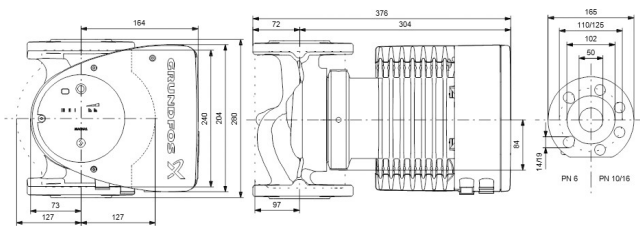

**Grundfos Umwälzpumpe mit
variabler Drehzahl Edelstahl
DN50 DIN Flansch 10bar 2.37A
230VAC Schwarz/Rot Typ
MAGNA1 50-120FN EuP ready
(7039275)**

GRUNDFOS 

TECHNISCHE DATEN

Farbe	Schwarz/Rot
Werkstoff	Edelstahl
Pumpengehäuse	Edelstahl
Material Laufrad 1	PES glasfaserverstärkt
Anschluss	DIN Flansch
Spannung	230VAC
Max. Temperatur	110 °C
Minimale Mediumtemperatur (kontinuierlich)	-15 °C
Laufräder	1
Herz	50 Hz
Maximale Umgebungstemperatur	40 °C
Arbeitsdruck	10 bar
Minimale Umgebungstemperatur	0 °C
Typ	MAGNA1 50-120FN EuP ready
Max. Förderhöhe	12 M

Maß

DN50

Ampere

2.37 A

PRODUKTINFORMATIONEN

Die neue MAGNA1 ist die einfache Lösung für einen guten Job. Sie ist die perfekte Wahl, wenn es darum geht, ältere Umwälzpumpen zu ersetzen, und dank ihrer Konformität mit der EuP 2015-Richtlinie sind erhebliche Energieeinsparungen eine Realität. Die ideale Wahl für einfache Leistungsanforderungen in Anwendungen, bei denen eine einfache Systemsteuerung und -überwachung erforderlich ist. Überwachung durch Fehlerrelais für mehr Sicherheit. Digitaler Start/Stop-Eingang zur Fernsteuerung der Pumpe. Kontinuierlicher Betrieb und reduzierte Stillstandszeiten mit drahtloser Zwillingspumpenfunktion (verfügbar für Doppelpumpen). Hohe Energieeffizienz führt zu erheblichen Energieeinsparungen. Einfache Installation und Bedienung dank der übersichtlichen Benutzeroberfläche. Wartungsfrei durch Spaltrohrkonstruktion. MAGNA1 ist die einfache und effiziente Wahl für die meisten Anwendungen, einschließlich Heizung, Hauptpumpe, Mischkreise, Heizflächen, Kühlung, Klimatisierung, Erdwärmepumpensysteme und kleinere Kältemaschinenanwendungen.