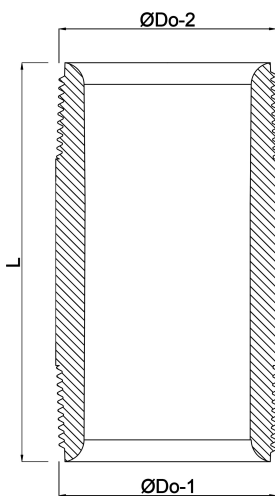

Profec Nr. 23 Rohrnippel
Messing 1/4" Außengewinde
40bar 60 mm (0701801)

TECHNISCHE DATEN

Werkstoff	Messing
Anschluss	Außengewinde
Fitting Nr.	Nr. 23
Arbeitsdruck	40 bar
Maß	1/4"
Länge	60 mm

ABMESSUNGEN

L	60 mm
ØDo-1	1/4 "
ØDo-2	1/4 "