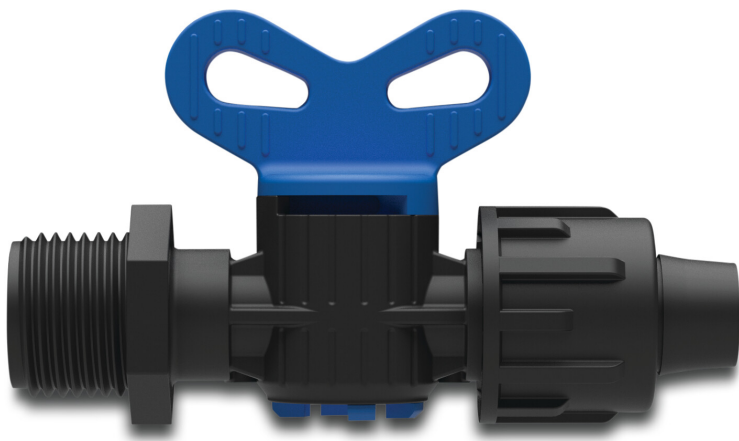

Absperrhahn PP 20 mm x 3/4" quick joint x Außengewinde 4bar Schwarz (7038749)

TECHNISCHE DATEN

Farbe	Schwarz
Werkstoff	PP
Anschluss	quick joint x Außengewinde
Arbeitsdruck	4 bar
Maß	20 mm x 3/4"

PRODUKTINFORMATIONEN