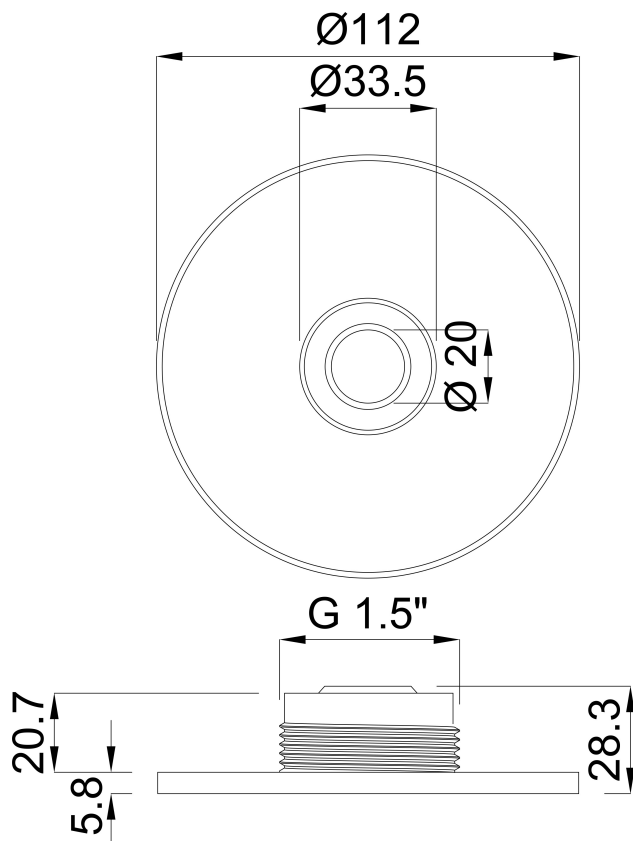

**Ocean Abdeckung für
Einlaufdüse Edelstahl 316 1
1/2" Außengewinde Edelstahl
Typ Standard Round (7024579)**

ocean.

TECHNISCHE DATEN

Farbe Edelstahl

Typ Standard

Werkstoff Edelstahl 316

Anschluss Außengewinde

Typ Round

Maß 1 1/2"

Innen ø 20 mm

ABMESSUNGEN

H 28.3 mm

Generiert am: 26.05.2026

bevo Vertriebs GmbH
Industriestraße 18
32602 VLOTHO-EXTER
Deutschland
+49 (0) 5228 959 0
info@bevo.com
<http://www.bevo.com>