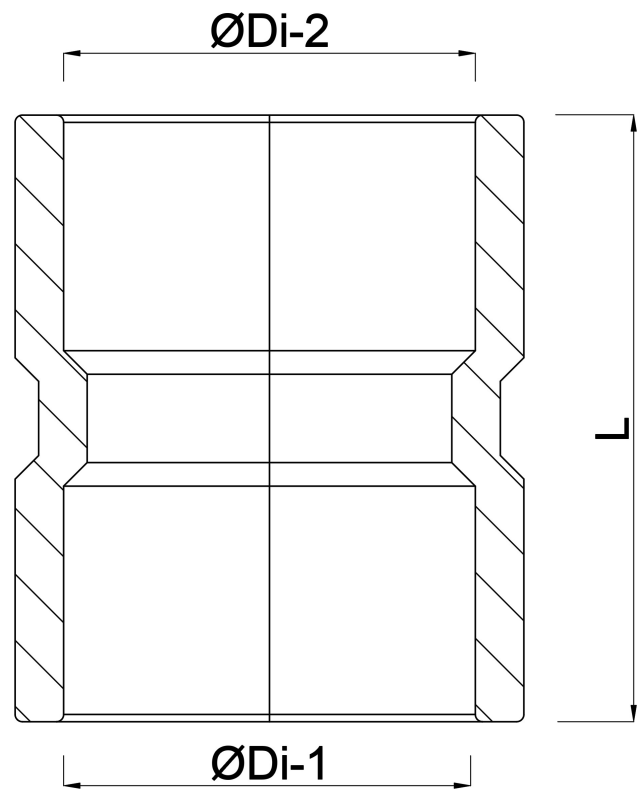

VDL Muffe PVC-U 40 mm Klebemuffe 16bar Grau KIWA (7002907)

V-L Van de Lande

TECHNISCHE DATEN

Farbe Grau

Werkstoff PVC-U

Zulassung KIWA

Anschluss Klebemuffe

Maß 40 mm

Arbeitsdruck 16 bar

ABMESSUNGEN

L 57 mm

T 5 mm

ØDi-1 40 mm

ØDi-2 40 mm

Generiert am: 24.05.2026

bevo Vertriebs GmbH
Industriestraße 18
32602 VLOTHO-EXTER
Deutschland
+49 (0) 5228 959 0
info@bevo.com
<http://www.bevo.com>