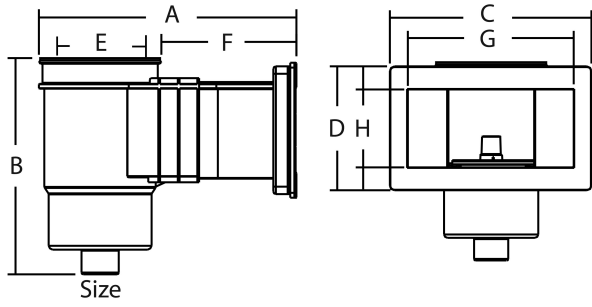

Hayward Skimmer breit ABS 2" Innengewinde Weiß rechteckig Typ Premium Large (7006523)

 **HAYWARD®**

TECHNISCHE DATEN

Typ Premium Large

Werkstoff ABS/Edelstahl

Modell rechteckig

Anschluss Innengewinde

Farbe Weiß

Geeignet für Folienbecken

Maß 2"

ABMESSUNGEN

A 541 mm

B 436 mm

C 450 mm

D 215 mm

E 230 mm

F 311 mm

G 400 mm

H 127 mm

Generiert am: 27.05.2026

bevo Vertriebs GmbH
Industriestraße 18
32602 VLOTHO-EXTER
Deutschland
+49 (0) 5228 959 0
info@bevo.com
<http://www.bevo.com>