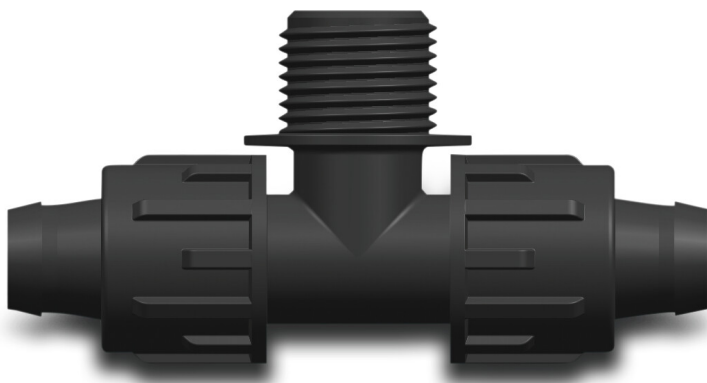

**T-Stück 90° PP 20 mm x 1" x 20
mm lock x Außengewinde x
lock 4bar Schwarz (7034867)**

TECHNISCHE DATEN

Farbe	Schwarz
Werkstoff	PP
Anschluss	lock x Außengewinde x lock
Arbeitsdruck	4 bar
Maß	20 mm x 1" x 20 mm