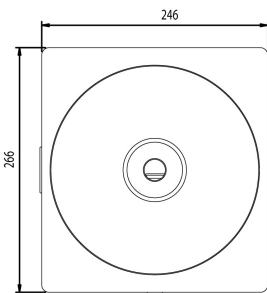

TECHNISCHE DATEN

Farbe

Weiß

Typ

A400 Design

Länge

266 mm

Breite

246 mm