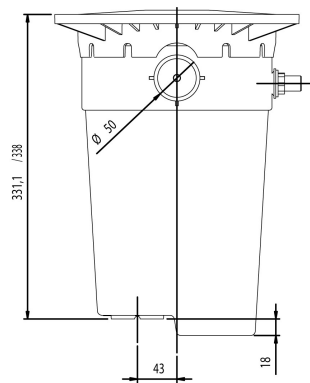

TECHNISCHE DATEN

Farbe

Weiß

Typ

A400 Design

Länge

266 mm

Breite

246 mm