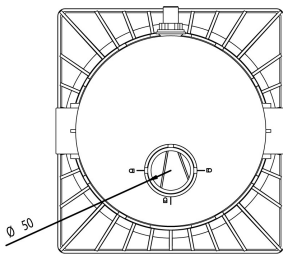

TECHNISCHE DATEN

Farbe

Weiß

Typ

A400 Design

Länge

266 mm

Breite

246 mm