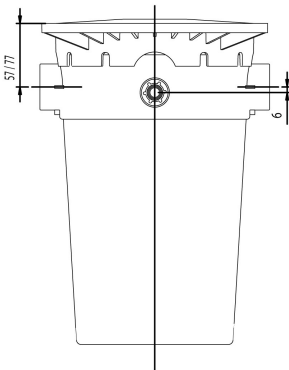

TECHNISCHE DATEN

Farbe

Weiß

Typ

A400 Design

Länge

266 mm

Breite

246 mm