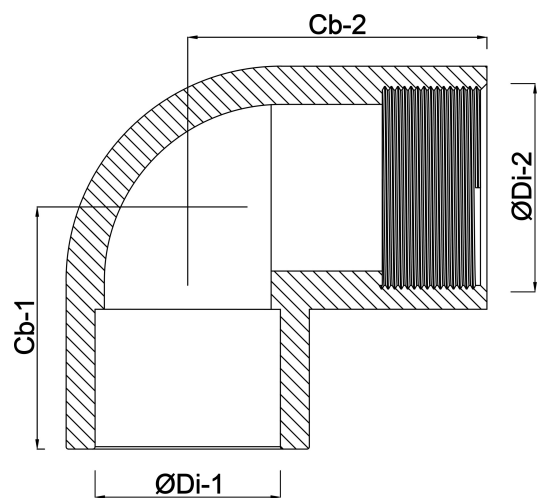

**Profec Winkel 90° PVC-U 32
mm x 1" Klebemuffe x
Innengewinde 10bar Grau
(0110162)**

TECHNISCHE DATEN

Farbe	Grau
Werkstoff	PVC-U
Anschluss	Klebemuffe x Innengewinde
Arbeitsdruck	10 bar
Maß	32 mm x 1"

ABMESSUNGEN

Cb-1	38 mm
Cb-2	38 mm
ØDi-1	1 "
ØDi-2	32 mm

Generiert am: 13.03.2026

bevo Vertriebs GmbH
Industriestraße 18
32602 VLOTHO-EXTER
Deutschland
+49 (0) 5228 959 0

info@bevo.com
<http://www.bevo.com>