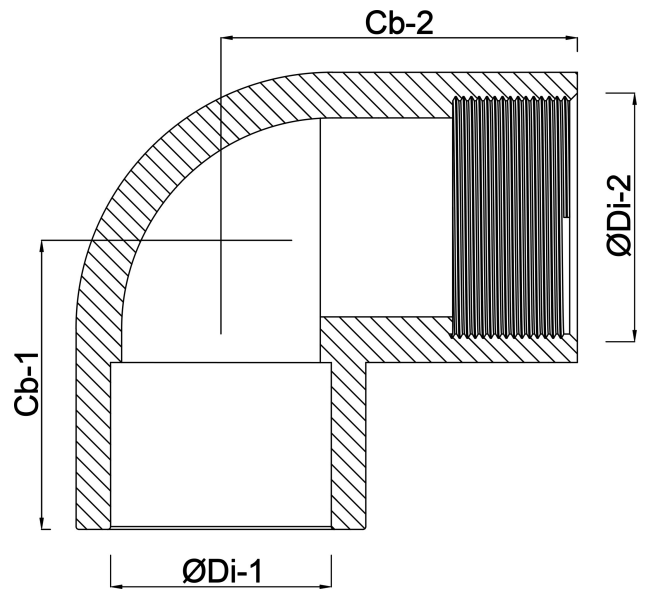

**Profec Winkel 90° PVC-U 32
mm x 1" Klebemuffe x
Innengewinde 10bar Grau
(0110162)**

TECHNISCHE DATEN

Farbe	Grau
Werkstoff	PVC-U
Anschluss	Klebemuffe x Innengewinde
Arbeitsdruck	10 bar
Maß	32 mm x 1"

ABMESSUNGEN

Cb-1	38 mm
Cb-2	38 mm
ØDi-1	1 "
ØDi-2	32 mm

Generiert am: 22.05.2026

bevo Vertriebs GmbH
Industriestraße 18
32602 VLOTHO-EXTER
Deutschland
+49 (0) 5228 959 0
info@bevo.com
<http://www.bevo.com>