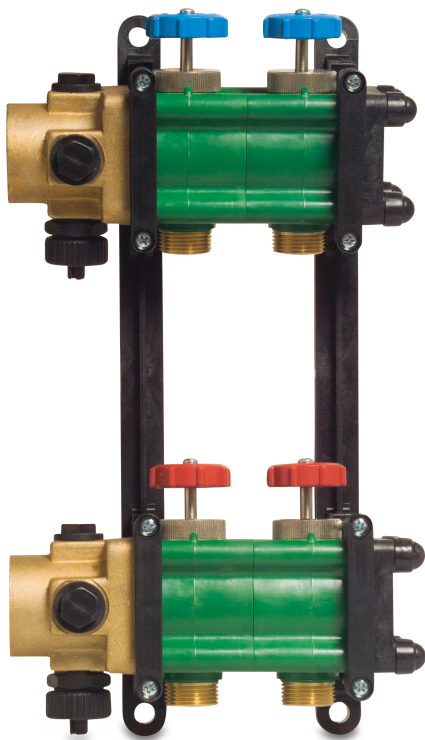

# Verteilerstück 5/4" Kunststoff 3/4" Außengewinde Grün Typ Geotherm 5-Gruppe (7000315)

# TECHNISCHE DATEN

Farbe	Grün
Typ	Geotherm
Werkstoff	Kunststoff
Anschluss	Außengewinde
Maß	3/4"
Anzahl der Auslässe	5

## PRODUKTINFORMATIONEN

Lieferumfang: 2 x Messing-Anschlussstück 1 1/4" Innengewinde mit 4 Anschlüssen (1 Anschluss für Entlüftung, 1 Anschluss für Befüllung/Entleerung und 2 Anschlüsse für Thermometer) und 2 Messing-Endstücke