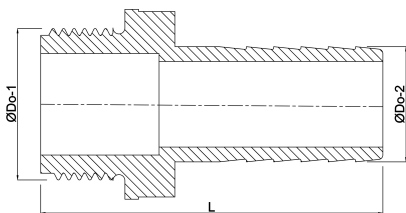

**Profec Schlauchtülle PVC-U**  
**1/2" x 18 mm Außengewinde x**  
**Schlauchtülle 10bar Grau**  
**(0111008)**

# TECHNISCHE DATEN

Farbe	Grau
Werkstoff	PVC-U
Anschluss	Außengewinde x Schlauchtülle
Arbeitsdruck	10 bar
Maß	1/2" x 18 mm
Schlüsselweite	35

# ABMESSUNGEN

F-1	15 mm
L	22 mm
L	58 mm
Lq-2	22 mm
ØDo-1	1/2 "
ØDo-2	18 mm

**Generiert am: 13.03.2026**

bevo Vertriebs GmbH  
Industriestraße 18  
32602 VLOTHO-EXTER  
Deutschland  
+49 (0) 5228 959 0  
[info@bevo.com](mailto:info@bevo.com)  
<http://www.bevo.com>