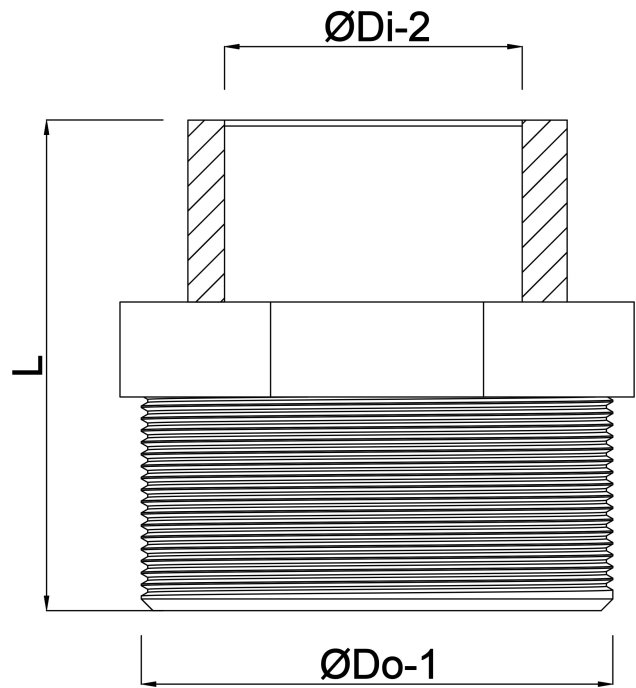

Profec Gewindenippel PVC-U
3" x 1 1/2" Außengewinde x
Innengewinde 10bar Grau
(0100214)

TECHNISCHE DATEN

Farbe	Grau
Werkstoff	PVC-U
Anschluss	Außengewinde x Innengewinde
Arbeitsdruck	10 bar
Maß	3" x 1 1/2"

ABMESSUNGEN

F-1	33.3 mm
F-2	21.4 mm
L	68.5 mm
ØDi-2	1 1/2 "
ØDo-1	3 "

Generiert am: 22.05.2026

bevo Vertriebs GmbH
Industriestraße 18
32602 VLOTHO-EXTER
Deutschland
+49 (0) 5228 959 0
info@bevo.com
<http://www.bevo.com>