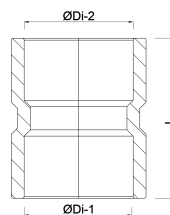

Gietvorm spritzgegossenen

L 41 mm

T 3 mm

ØDi-1 25 mm

ØDi-2 25 mm

P-1 19 mm

P-2 19 mm

Generiert am: 01.10.2025