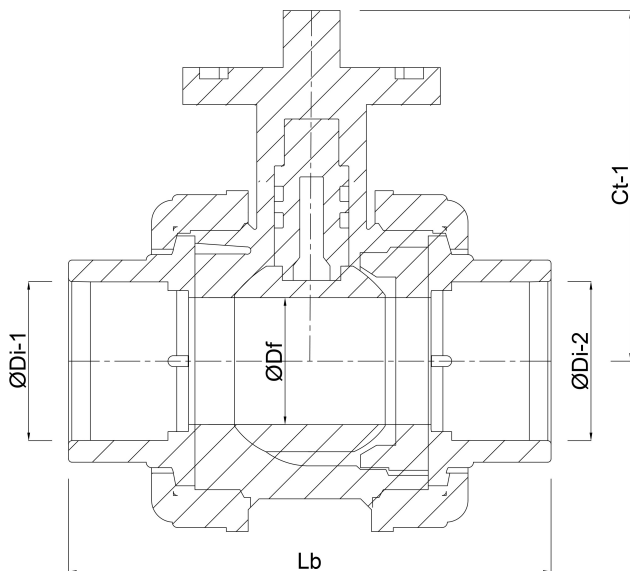

Generiert am: 25.05.2026

bevo Vertriebs GmbH
Industriestraße 18
32602 VLOTHO-EXTER
Deutschland
+49 (0) 5228 959 0
info@bevo.com
<http://www.bevo.com>