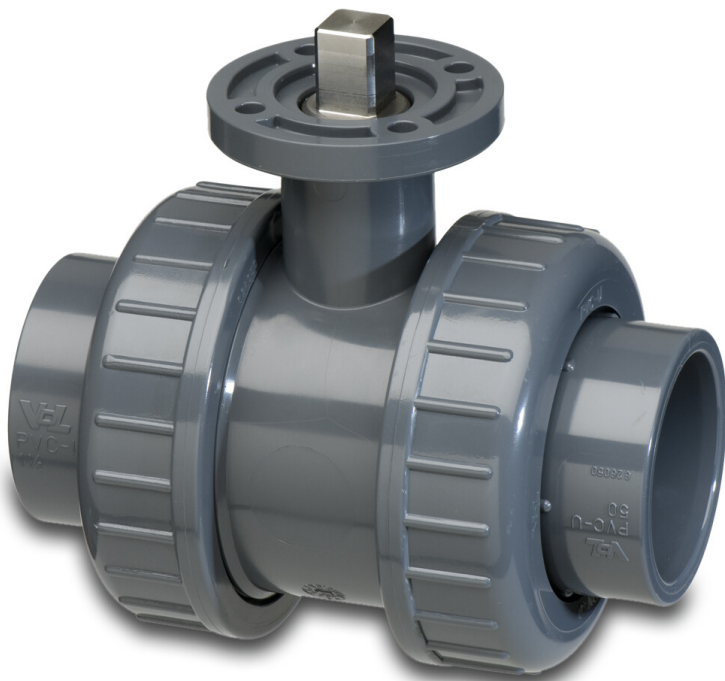

VDL Kugelhahn PVC-U 63 mm Klebemuffe 16bar Grau Typ ISO-TOP (7018375)

VDL Van de Lande

TECHNISCHE DATEN

Farbe Grau

Typ ISO-TOP

Werkstoff PVC-U

Material Dichtung EPDM

Anschluss Klebemuffe

Temperaturbereich 0°C - 60°C

Arbeitsdruck 16 bar

Maß 63 mm

ABMESSUNGEN

Ct-1 108.5 mm

Lb 178 mm

ØDf 50 mm

ØDi-1 63 mm