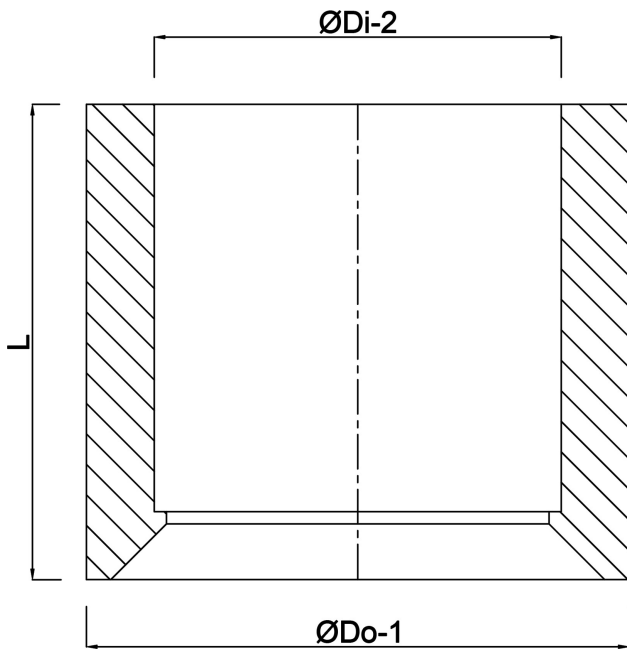

**Reduzierstück PVC-U 25 mm x  
20 mm Klebestutzen x  
Klebemuffe 16bar Grau  
(0160733)**

# TECHNISCHE DATEN

Farbe	Grau
Werkstoff	PVC-U
Anschluss	Klebestutzen x Klebemuffe
Maß	25 mm x 20 mm
Arbeitsdruck	16 bar

# ABMESSUNGEN

L	16 mm
ØDi-2	20 mm
ØDo-1	25 mm

**Generiert am: 23.05.2026**

bevo Vertriebs GmbH  
Industriestraße 18  
32602 VLOTHO-EXTER  
Deutschland  
+49 (0) 5228 959 0  
[info@bevo.com](mailto:info@bevo.com)  
<http://www.bevo.com>