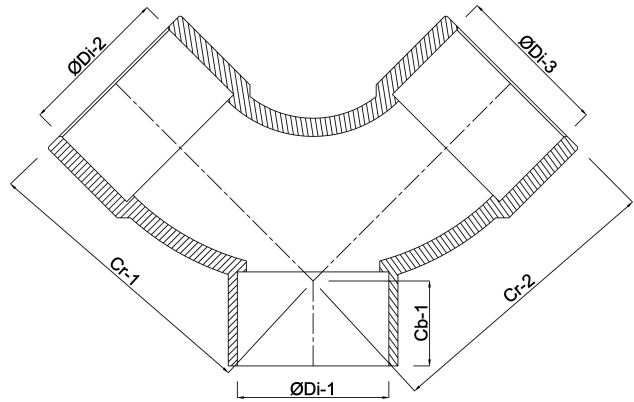

VDL Y-Bogen PVC-U 63 mm Klebemuffe 16bar Grau (0100094)

VL Van de Lande

TECHNISCHE DATEN

Farbe Grau

Werkstoff PVC-U

Anschluss Klebemuffe

Arbeitsdruck 16 bar

Maß 63 mm

ABMESSUNGEN

Cb-1 35 mm

Cr-1 115 mm

Cr-2 115 mm

ØDi-1 63 mm

ØDi-2 63 mm

ØDi-3 63 mm

Generiert am: 25.05.2026