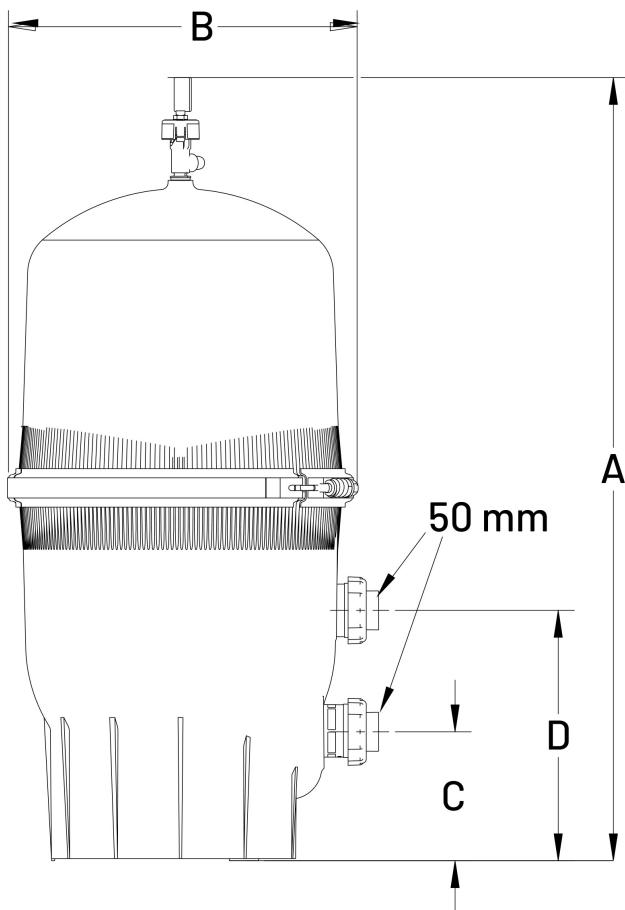

Norsup Wasserfilter HDPE 2" Imperial Klebemuffe 3.5bar Grau Typ ICF430 (7034328)

NORSUP 3 YEARS WARRANTY
10 YEARS TANK

TECHNISCHE DATEN

Farbe	Grau
Werkstoff	HDPE
Anschluss	Imperial Klebemuffe
Arbeitsdruck	3.5 bar
Max. Temp.	40 °C
Typ	ICF430
Kapazität	34,5 m ³ /h
Maß	2"
Gewicht	35.3 kg
Filterfläche	39.9 m ²
Max. Poolvol.	190 m ³

ABMESSUNGEN

A	1035 mm
B	556 mm
C	317.5 mm
D	444.5 mm

PRODUKTINFORMATIONEN

Der Norsup Multielement-Patronenfilter nutzt die neueste Patronenfiltertechnologie und ist aus korrosionsbeständigem, langlebigem Material gefertigt. Der Filter enthält eine große Filterfläche, einen Tank mit hoher Durchflusskapazität und mehrere Filterelemente. Elemente, die eine unübertroffene Leistung beim Auffangen von Schmutzpartikeln bieten. Außerdem können Sie wertvolles Poolwasser sparen, da der Filter nicht rückgespült werden muss.

Merkmale:

- Entlüftungsventil mit großem Durchfluss
- Inklusive Manometer
- Abnehmbarer, leicht zu handhabender Griff
- UV*beständiger Behälter mit einer maximalen Temperaturbeständigkeit von 40°C

- 3*Wege*Klemmsatz ermöglicht einfachen Zugang zum Inneren des Filters für Reinigung und Kartuschenwechsel
- 1,5"*Ablassschraube am Boden für eine effiziente Überwinterung und einfache Reinigung und Spülung mit einem Standard*Gartenschlauch
- Mehrere Elemente bieten eine größere Oberfläche, um Schmutz aufzufangen und die Wartung des Pools auf ein Minimum zu reduzieren
- Wassersparendes Design ohne Rückspülung
- Ideal in Kombination mit Multicyclone oder Norsup UV*C
- 10 Jahre Garantie auf den Behälter