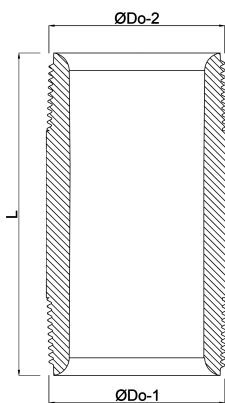

**Profec Nr. 23 Rohrnippel**  
**Edelstahl 316 1/2"**  
**Außengewinde 16bar 200 mm**  
**(0080555)**

# TECHNISCHE DATEN

Werkstoff	Edelstahl 316
Anschluss	Außengewinde
DIN Norm	DIN 2999
Fitting Nr.	Nr. 23
Arbeitsdruck	16 bar
Maß	1/2"
Länge	200 mm

# ABMESSUNGEN

L	200 mm
ØDo-1	1/2 "
ØDo-2	1/2 "

**Generiert am: 13.03.2026**

bevo Vertriebs GmbH  
Industriestraße 18  
32602 VLOTHO-EXTER  
Deutschland  
+49 (0) 5228 959 0  
[info@bevo.com](mailto:info@bevo.com)  
<http://www.bevo.com>