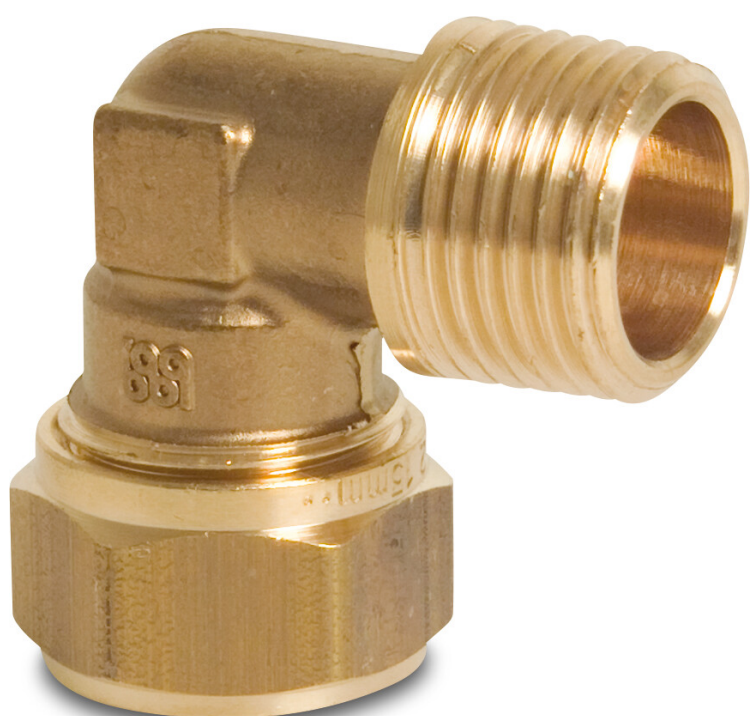

**Bonfix Winkel 90° Messing 15
mm x 3/8" Klemm x
Außengewinde KIWA/GASTEC
(0715814)**

88 bonfix®
the fitting factory

TECHNISCHE DATEN

Werkstoff	Messing
Zulassung	KIWA/GASTEC
Anschluss	Klemm x Außengewinde
Maß	15 mm x 3/8"