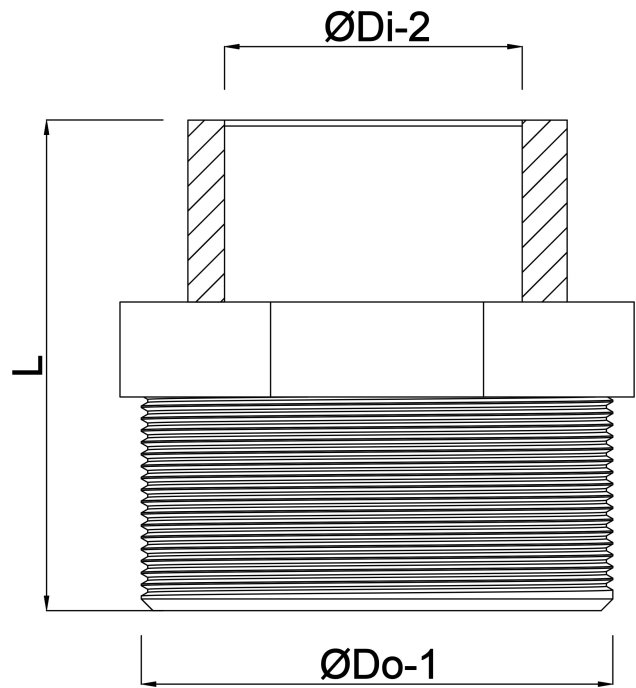

Profec Gewindenippel PVC-U 1 1/2" x 1" Außengewinde x Innengewinde 10bar Grau (0100204)

TECHNISCHE DATEN

Farbe Grau

Werkstoff PVC-U

Anschluss Außengewinde x Innengewinde

Arbeitsdruck 10 bar

Maß 1 1/2" x 1"

ABMESSUNGEN

L 52 mm

ØDi-2 1 "

ØDo-1 1 1/2 "

Generiert am: 22.05.2026

bevo Vertriebs GmbH
Industriestraße 18
32602 VLOTHO-EXTER
Deutschland
+49 (0) 5228 959 0
info@bevo.com
<http://www.bevo.com>