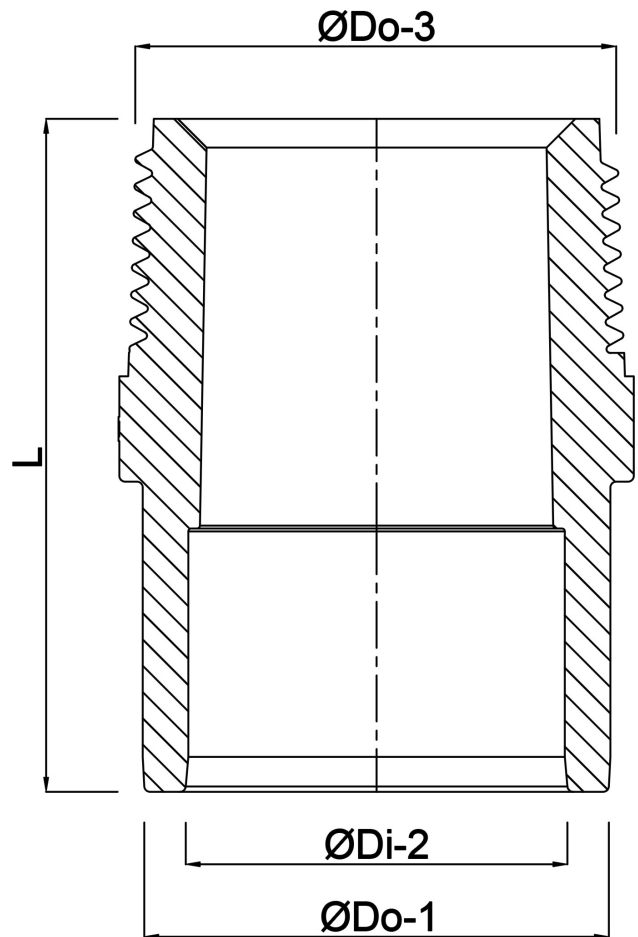

**Profec Übergangsnippel PVC-U
32/40 mm x 1"
Klebemuffe/Klebestutzen x
Außengewinde 10bar Grau
(0110455)**

TECHNISCHE DATEN

Farbe	Grau
Werkstoff	PVC-U
Anschluss	Klebemuffe/Klebestutzen x Außengewinde
Arbeitsdruck	10 bar
Maß	32/40 mm x 1"
Länge	55 mm
Gewicht	0.038 kg
Schlüsselweite	41

ABMESSUNGEN

Gietvorm	spritzgegossenen
K-1	41 mm
L	55 mm
ØDi-2	32 mm
ØDo-1	40 mm
ØDo-3	1 "

Generiert am: 22.05.2026

bevo Vertriebs GmbH
Industriestraße 18
32602 VLOTHO-EXTER
Deutschland
+49 (0) 5228 959 0
info@bevo.com
<http://www.bevo.com>