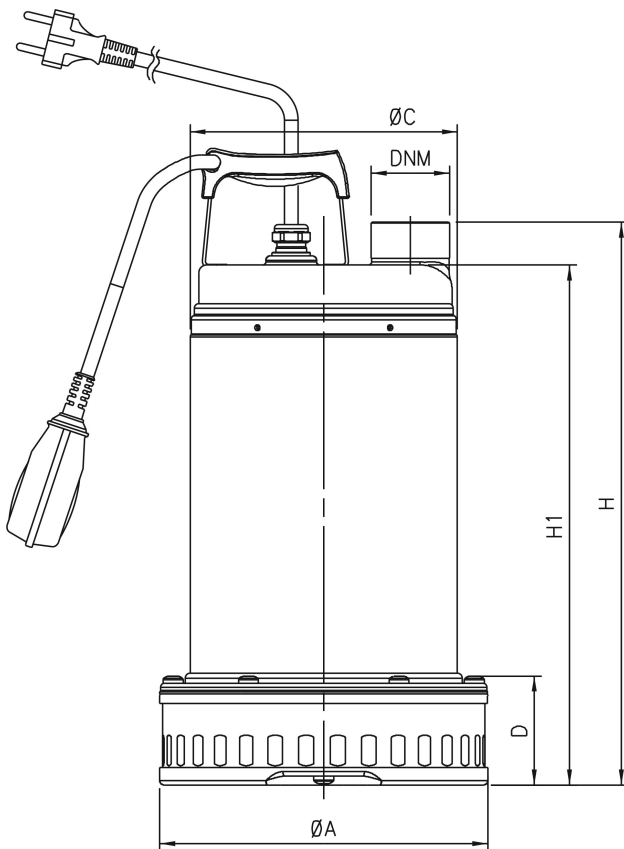

**DAB Tauchpumpe Edelstahl
304 1 1/2" Innengewinde 6A
230VAC Edelstahl Typ Drenag
1000 MA mit Schwimmer
(7043231)**

TECHNISCHE DATEN

Farbe	Edelstahl
Werkstoff	Edelstahl 304
Pumpengehäuse	Edelstahl 304
Anschluss	Innengewinde
Spannung	230VAC
Max. Temperatur	35 °C
Minimale Mediumtemperatur (kontinuierlich)	0 °C
Maximale Umgebungstemperatur	40 °C
Typ	Drenag 1000 MA
Leistung	1,36 PS
Material Laufrad 1	Edelstahl 304
Max. Förderhöhe	15,3 M
Maß	1 1/2"
Schwimmer	Ja
Leistung	1 kW
Ampere	6 A

Max Durchfluss

18 m³/h

ABMESSUNGEN

A 215 mm

C 175 mm

D 71 mm

H 413 mm

H-1 385 mm