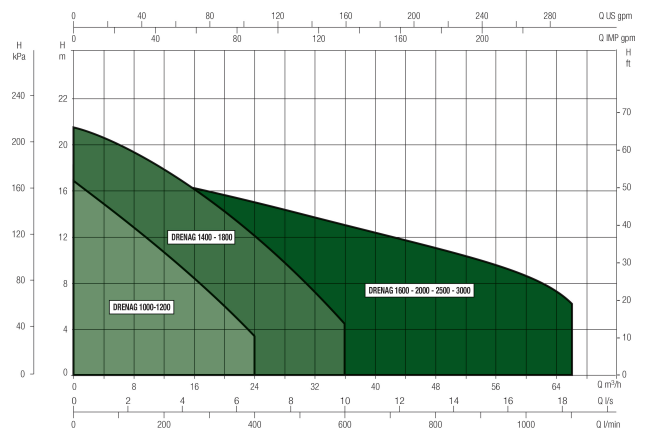

**DAB Tauchpumpe Edelstahl
304 1 1/2" Innengewinde 6A
230VAC Edelstahl Typ Drenag
1000 MA mit Schwimmer
(7043231)**

TECHNISCHE DATEN

Farbe	Edelstahl
Werkstoff	Edelstahl 304
Pumpengehäuse	Edelstahl 304
Anschluss	Innengewinde
Spannung	230VAC
Max. Temperatur	35 °C
Minimale Mediumtemperatur (kontinuierlich)	0 °C
Maximale Umgebungstemperatur	40 °C
Typ	Drenag 1000 MA
Leistung	1,36 PS
Material Laufrad 1	Edelstahl 304
Max. Förderhöhe	15,3 M
Maß	1 1/2"
Schwimmer	Ja
Leistung	1 kW
Ampere	6 A

Max Durchfluss

18 m³/h

ABMESSUNGEN

A 215 mm

C 175 mm

D 71 mm

H 413 mm

H-1 385 mm