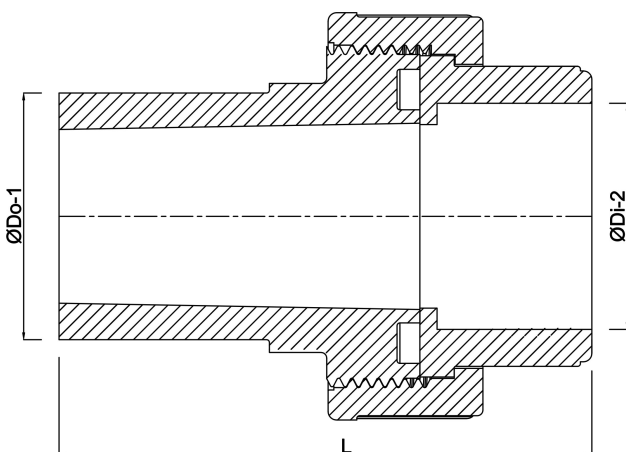

Profec Verschraubung PVC-U 50 mm Klebemuffe x Stutzen 10bar DN40 Grau (0100430)

TECHNISCHE DATEN

Farbe	Grau
Werkstoff	PVC-U
Anschluss	Klebemuffe x Stutzen
Arbeitsdruck	10 bar
Maß	50 mm
DN	40

ABMESSUNGEN

L	91 mm
ØDi-2	50 mm
ØDo-1	50 mm