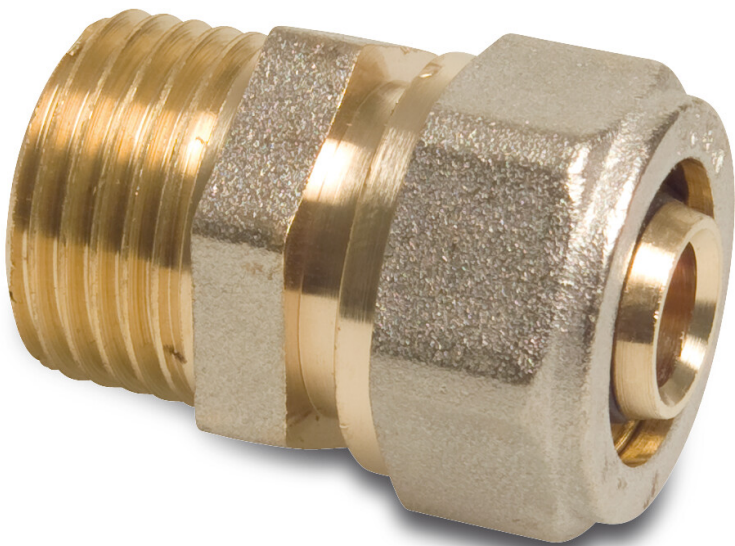

Kupplung Messing Vernickelt
16 mm x 1/2" Klemm x
Außengewinde Typ Alu-PE-X
S1 (7005474)

TECHNISCHE DATEN

Typ	Alu-PE-X
Werkstoff	Messing
Oberflächenbehandlung	Vernickelt
Anschluss	Klemm x Außengewinde
Maß	16 mm x 1/2"
Label	S1