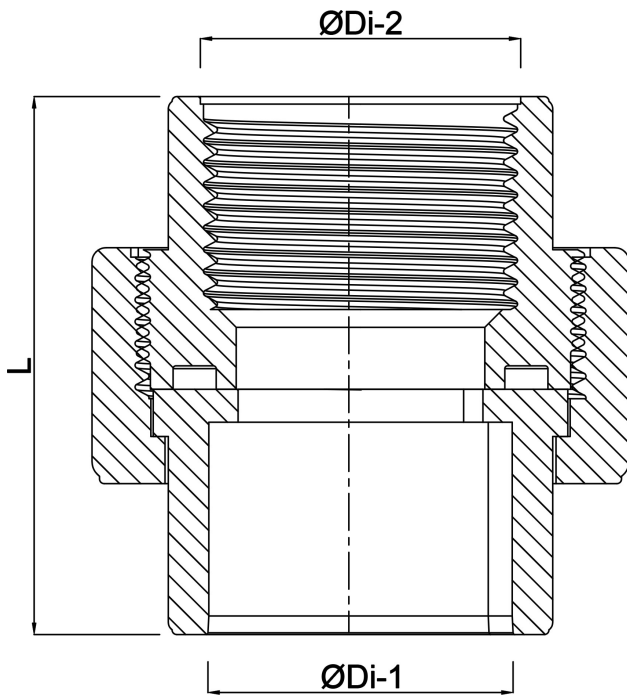

**Profec Verschraubung PVC-
U/Edelstahl 316 63 mm x 2"
Klebemuffe x Innengewinde
10bar Grau (0102105)**

TECHNISCHE DATEN

Farbe	Grau
Werkstoff	PVC-U/Edelstahl 316
Material Dichtung	EPDM
Anschluss	Klebemuffe x Innengewinde
Arbeitsdruck	10 bar
Maß	63 mm x 2"

ABMESSUNGEN

L	84.7 mm
ØDi-1	63 mm
ØDi-2	2 "

Generiert am: 22.05.2026

bevo Vertriebs GmbH
Industriestraße 18
32602 VLOTHO-EXTER
Deutschland
+49 (0) 5228 959 0
info@bevo.com
<http://www.bevo.com>