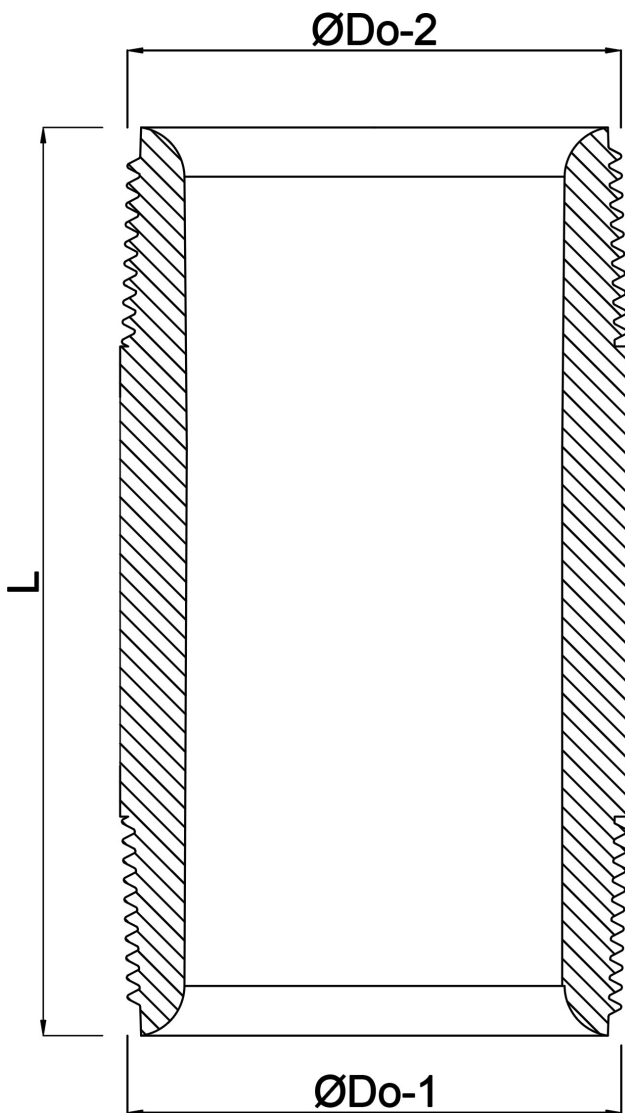

**Profec Nr. 23 Rohrnippel Stahl
Schwarz 4" Außengewinde
16bar 200 mm (1170200)**

TECHNISCHE DATEN

Werkstoff	Stahl Schwarz
Anschluss	Außengewinde
DIN Norm	DIN 2982
Fitting Nr.	Nr. 23
Arbeitsdruck	16 bar
Maß	4"
Länge	200 mm

ABMESSUNGEN

L	200 mm
ØDi-1	105.3 mm
ØDi-2	105.3 mm
ØDo-1	4 "
ØDo-2	4 "

Generiert am: 26.05.2026

bevo Vertriebs GmbH
Industriestraße 18
32602 VLOTHO-EXTER
Deutschland
+49 (0) 5228 959 0
info@bevo.com
<http://www.bevo.com>